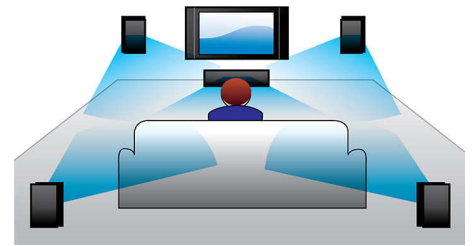

Dolby TrueHD et DTS-HD

Les technologies Dolby TrueHD et DTS-HD Master Audio Essential restituent le son de haute qualité des disques Blu-ray. Le son est en tout point identique à la maquette studio : vous entendez donc ce que les créateurs souhaitent vous faire entendre. Les technologies Dolby TrueHD et DTS-HD Master Audio Essential améliorent ainsi votre expérience de la haute définition.