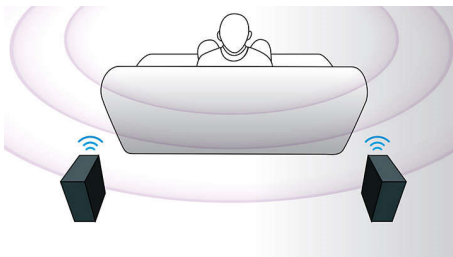

- Full HD Blu-ray 3D pour une expérience 3D totalement immersive
- Smart TV : services en ligne et contenus multimédia sur votre téléviseur

PHILIPS

Points forts

Enceintes tridirectionnelles

Les enceintes tridirectionnelles sont dotées de haut-parleurs orientés de façon à ce que le son ne soit pas projeté uniquement vers l'avant, mais également sur les côtés, élargissant ainsi la scène sonore pour que vous puissiez bénéficier d'un son Surround cinématographique plus immersif.

Enceintes arrière sans fil en option

Les enceintes arrière sans fil vous assurent une parfaite mobilité. Ne générant pas d'interférences, elles offrent la pureté du son Surround et vous libèrent des connexions câblées.