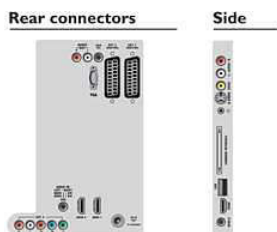

Specifiche

Immagine/Display

- Formato: Widescreen
- Dim. diagonale schermo (pollici): 47 pollici
- Dim. diagonale schermo (metrico): 119 cm
- Risoluzione del display: 1920x1080p
- Luminosità: 500 cd/m²
- Miglioramento dell'immagine: Pull-down movimento 3/2 - 2/2, Combfilter 3D, Active Control + sensore luminoso, Colore migliorato,

- Color Transient Improvement, Riduzione digitale del rumore, LTI (Luminance Transient Improver), Miglioramento contrasto dinamico, Pixel Plus HD
- Tipo di display: Display LCD Full HD W-UXGA Act. Matrix
- Tempo di risposta (tipico): 5 ms
- Angolo visuale: 178° (O) / 178° (V)
- Visualizzazione migliorata: Schermo antiriflesso

Risoluzione del display supportata

- Formati per computer: 640 x 480, 60 Hz, 800 x 600, 60 Hz, 1024 x 768, 60 Hz, 1280 x 1024, 60 Hz, 1360 x 768, 60 Hz, 1600 x 1200, 60 Hz
- Formati video: 480i, 60 Hz, 480p, 60 Hz, 576i, 50 Hz, 576p 50 Hz, 1080i, 50, 60 Hz, 720p, 50, 60 Hz, 1080p, 24, 25, 30 Hz, 1080p, 24, 50, 60 Hz