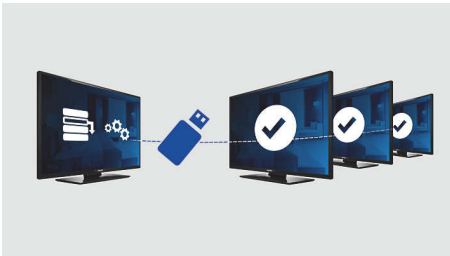

Funzioni per hotel e a prova di futuro

- Programmazione canale all'accensione
- Ricezione HDTV MPEG4 tramite sintonizzatore DVB-T con Interfaccia standard+*
- Messaggio di benvenuto sul display

PHILIPS

In evidenza

Compatibile con i decoder

Questo TV per il settore alberghiero può essere collegato a un decoder e fornire alimentazione tramite Scart e il protocollo Serial Express Lite.

Copia USB

Consente di copiare in modalità wireless tutte le impostazioni di programmazione e dei canali da un televisore ad altri televisori in meno di un minuto. Questa funzione assicura uniformità tra i televisori e riduce significativamente i tempi di installazione e i costi.

Messaggio di benvenuto

Messaggio di benvenuto visualizzato sullo schermo ogni volta che viene acceso il televisore

Limitazione del volume

Questa funzione consente di definire il campo di variazione del volume del televisore, evitando volumi troppo elevati e molestie ai vicini.