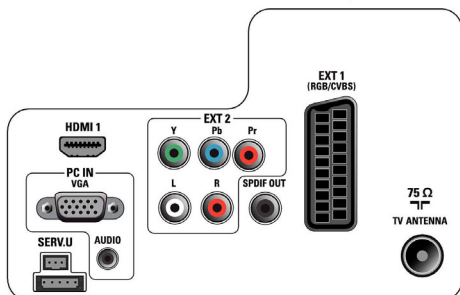

Caractéristiques

Image/affichage

- Format d'image: Écran large
- Diagonale de l'écran (pouces): 32 pouces
- Diagonale de l'écran (cm): 81 cm
- Résolution d'écran: 1920 x 1080p
- Luminosité: 400 cd/m²
- Amélioration de l'image: Compensation de mouvements 3/2 - 2/2, Filtre en peigne 3D, Active Control, Accentuation des couleurs,

Digital Crystal Clear, DNR (réduction numérique du bruit), Amélioration du contraste dynamique, Réglage de la netteté, Réduction du bruit 2D/3D, Résolution 1080p, 24/25/30 Hz, Résolution 1080p, 50/60 Hz

- Type d'écran: Écran LCD Full HD W-UXGA à matrice act.
- Contraste dynamique: 100 000:1
- Temps de réponse (type): 5 ms

- Angle de visualisation: 178° (H) / 178° (V)
- Rapport de luminosité maximale: 74 %
- Amélioration de l'écran: Écran avec traitement antireflet

Résolution d'affichage prise en charge

- Formats informatiques: 640 x 480, 60 Hz, 800 x 600, 60 Hz, 1 024 x 768, 60 Hz, 1 280 x 720, 60 Hz, 1 280 x 768, 60 Hz,

Rear connectors

Side