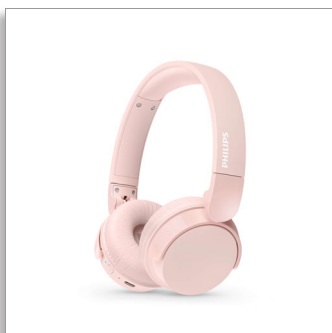

Philips 4000 series
Bežične sluš. koje se
stavljaju na uši

Lagane slušalice koje se nose na
ušima

Prirodan zvuk. Dinamičan bas
Do 55 sati reprodukcije
Jasni pozivi

TAH4209PK

Lagane, udobne, sklopive – i s dugotrajnom reprodukcijom!

Uz ove bežične slušalice koje se stavljaju na uši s do 55 sati reprodukcije danima ćete uživati između punjenja. Pružaju vam odličan zvuk, dinamičan bas za dublje bas dionice čak i pri nižoj glasnoći i možete uključiti postavku malog kašnjenja za videozapise.

Bežične slušalice koje se stavljaju na uši. Udobnost sa stilom

- Toliko lagane i udobne da ih možete nositi satima
- Do 55 sati reprodukcije. USB-C punjenje
- Odličan zvuk čak i pri niskoj glasnoći uz dinamični bas
- Snažne neodimijske pogonske jedinice od 32 mm
- Elegantne matirane boje