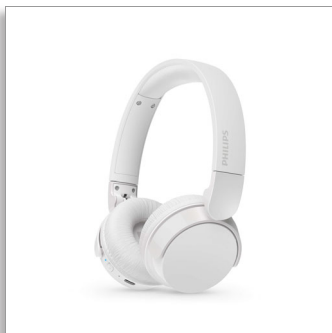

Philips 4000 series
Bežične sluš. koje se
stavljaju na uši

Lagane slušalice koje se nose na
ušima

Prirodan zvuk. Dinamičan bas
Do 55 sati reprodukcije
Jasni pozivi

TAH4209WT

Lagane, udobne, sklopive – i s dugotrajnom reprodukcijom!

Uz ove bežične slušalice koje se stavljaju na uši s do 55 sati reprodukcije danima ćete uživati između punjenja. Pružaju vam odličan zvuk, dinamičan bas za dublje bas dionice čak i pri nižoj glasnoći i možete uključiti postavku malog kašnjenja za videozapise.

Bežične slušalice koje se stavljaju na uši. Udobnost sa stilom

- Toliko lagane i udobne da ih možete nositi satima
- Do 55 sati reprodukcije. USB-C punjenje
- Odličan zvuk čak i pri niskoj glasnoći uz dinamični bas
- Snažne neodimijske pogonske jedinice od 32 mm
- Elegantne matirane boje