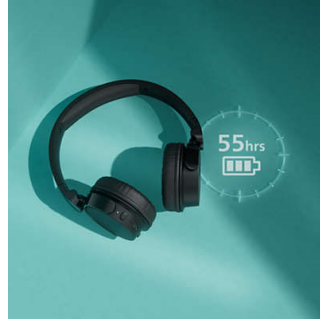

Do 55 sati reprodukcije

S do 55 sati reprodukcije, ove bežične slušalice izdržat će mnoge popise za reprodukciju. Potpuno se napune za samo 2 sata putem USB-C priključka, a brzo punjenje od 15 minuta pružit će vam dovoljno snage za 2 sata reprodukcije glazbe.

Pouzdana Bluetooth veza

Napredno Bluetooth povezivanje osigurava stabilniju vezu za besprijekorno usmjeravanje, a istovremeno možete povezati do dva Bluetooth uređaja (iOS i Android). Uživajte u popisu za reprodukciju ili neometano slušajte omiljeni podcast bez iritantnog stišavanja zvuka.

Jasni pozivi

Vaš glas jasno će se čuti tijekom poziva. Namjenski mikروفon prenosi zvuk vašeg glasa, dok algoritam za smanjenje buke blokira dio pozadinske buke iz vašeg okruženja.

Kompaktan preklopivi dizajn

Ponesite ih sa sobom! S elegantnim matiranim bojama i sklopivim dizajnom ovih bežičnih slušalica koje se stavljaju na uši možete otići bilo gdje. Slušalice se preklapaju i okreću prema

unutra za jednostavno spremanje u džep ili torbu.

Praktičan višefunkcijski gumb

Praktičan višefunkcijski gumb na desnoj školjci za uši omogućuje vam upravljanje pozivima, reprodukcijom i glasnoćom. Ako gledate videozapise ili filmove, možete upotrijebiti gumb za uključivanje/isključivanje kako biste aktivirali postavku s malim kašnjenjem.

Aplikacija Philips Headphones

Možete upotrijebiti našu pomoćnu aplikaciju kako biste uključili dinamični bas ili postavku s malim kašnjenjem tijekom gledanja videozapisa. Možete birati između nekoliko prethodno postavljenih stilova zvuka: „Voice” (Glas) idealan je za podcaste! Jeste li ikada zaboravili isključiti slušalice? Postavite mjerač vremena u aplikaciji i one će se automatski isključiti.

Zvučni potpis tvrtke Philips

Od glazbe do podcasta, volite ono što čujete! Ove bežične slušalice imaju velike pogonske jedinice od 32 mm, prilagođene zvučnom potpisu tvrtke Philips. Bez obzira na to čime se bavite, uživat ćete u toplom, prirodnom zvuku s dubokim basom.

Snažna neodimijska pogonska jedinica od 32 mm

Snažne neodimijske pogonske jedinice od 32 mm

Elegantne matirane boje

Elegantne matirane boje

Brzo punjenje od 15 minuta

Brzo punjenje od 15 minuta pruža 2 sata reprodukcije