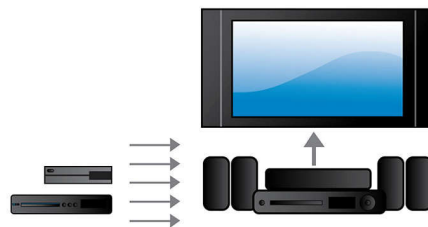

Dolby TrueHD et DTS-HD

Les technologies Dolby TrueHD et DTS-HD Master Audio Essential restituent le son de haute qualité des disques Blu-ray. Le son est en tout point identique à la maquette studio : vous entendez donc ce que les créateurs souhaitaient vous faire entendre. Les technologies Dolby TrueHD et DTS-HD Master Audio Essential améliorent ainsi votre expérience de la haute définition.

Puissance de 1 000 W RMS

La puissance de 1 000 W RMS offre un son exceptionnel aux films & à la musique

Full HD Blu-ray 3D

Grâce au téléviseur compatible Full HD 3D, laissez-vous séduire par la 3D tout en restant confortablement installé dans votre salon. Active 3D utilise la dernière génération d'écrans à commutation rapide pour une profondeur et un réalisme impressionnants avec une résolution Full HD 1080 x 1920. L'effet Full HD 3D est créé par les lunettes spéciales programmées pour synchroniser l'ouverture et la fermeture des verres droit et gauche avec les images à l'écran. Les films en 3D sur Blu-ray proposent de nombreux contenus haute qualité. En outre, le format Blu-ray permet de restituer un son Surround non compressé pour que votre expérience sonore soit incroyablement réaliste.

Concentrateur HDMI

Le concentrateur HDMI vous offre des ports HDMI supplémentaires pour vous permettre de connecter facilement d'autres appareils, votre console de jeux ou un boîtier décodeur HD par exemple, à votre Home Cinéma. En connectant vos appareils via le concentrateur HDMI, vous pourrez profiter d'un son et d'une image haute définition pour tous vos divertissements.