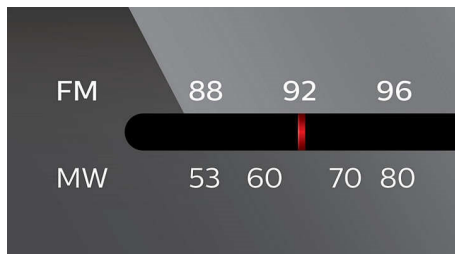

Points forts

Lecteur de CD

lecteur de CD

Tuner FM/MW

Tuner stéréo FM/MW (AM)