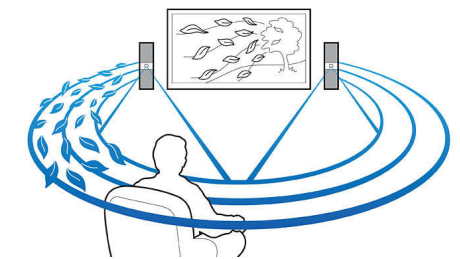

demande*, les dernières sorties en HD et la télévision à la demande. Grâce à la fonctionnalité DLNA, accédez aux photos, à la musique et aux films stockés sur votre PC tout en étant confortablement assis dans votre canapé. Vous ne trouvez pas la télécommande ? Utilisez votre smartphone ou votre tablette PC pour commander votre Home Cinéma grâce à l'application Philips MyRemote.

Enceintes élégantes

Enceintes élégantes en aluminium et verre garantissant un son puissant

Compatible Wi-Fi

Compatible Wi-Fi pour un accès facile à tous vos divertissements

Crystal Clear Sound

Avec la technologie Crystal Clear Sound de Philips, vous pouvez désormais distinguer et apprécier chaque détail du son, dans le respect de l'œuvre de l'artiste ou du réalisateur ! Crystal Clear Sound reproduit fidèlement et avec précision la source sonore d'un film d'action, d'une chanson ou d'un concert en direct sans aucune distorsion. Les systèmes Home Cinéma Philips dotés de la technologie Crystal Clear Sound traitent au minimum le son afin de préserver sa pureté et d'offrir à vos oreilles une justesse sans égale.