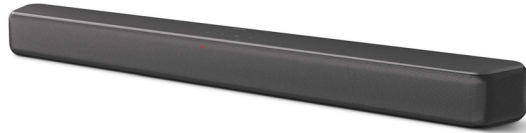

Philips  
Barre de son 2.0

**2.0 canaux**

HDMI ARC 120 W max.  
DTS Virtual:X  
Dolby Digital Plus

TAB5109

## Un son encore meilleur pour tous vos divertissements

Sublimez vos jeux et films grâce à cette magnifique barre de son discrète qui diffuse des voix plus claires et des effets sonores plus percutants. Sa technologie audio sophistiquée crée une écoute immersive, pour tous vos contenus.

### Barre de son Philips Essential

- 2.0 canaux. 120 W max.
- Superbe et facile à placer
- Un son plus puissant pour votre téléviseur

### Positionnement facile

Cette barre de son élégante s'intègre parfaitement dans n'importe quelle pièce. Votre téléviseur est fixé au mur ? Vous pouvez également utiliser les supports de fixation murale amovibles (fournis) pour installer la barre de son.