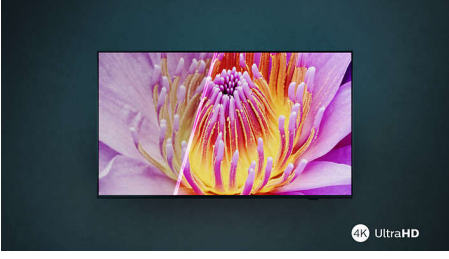

4K TV

126 cm (50 inç) TV Pixel Precise Ultra HD, Titan OS akıllı platform, Dolby Atmos ses kalitesi

50PUS7009/62

Özellikler

Net görüntü

Bu 4K UHD LED TV'de izlediğiniz her içeriği çok seveceksiniz. Philips Pixel Precise Ultra HD motoru, görüntü kalitesini optimize ederek net görüntüler, zengin renkler ve akıcı hareketler sunar. Her zaman, mümkün olan en iyi görüntüleme deneyimini yaşarsınız.