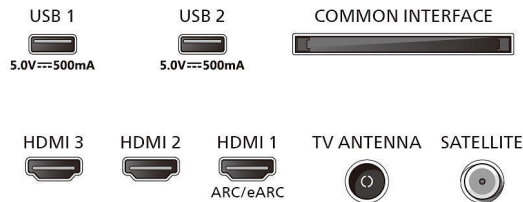

Bağlantı

- HDMI bağlantı sayısı: 3
- HDMI özellikleri: 4K, Ses Dönüş Kanalı
- EasyLink (HDMI-CEC): Uzaktan kumanda geçişi, Sistem ses kontrolü, Sistem bekleme, Tek dokunuşla oynatma
- USB sayısı: 2
- Kablosuz bağlantı: Wi-Fi 802.11n, 2x2, Tek bant
- HDCP 2.3: Evet, tüm HDMI'larda
- HDMI ARC: HDMI1'de bulunur
- HDMI 2.1 özellikleri: HDMI 1 üzerinden eARC, EARC / VRR / ALLM desteklenir
- EasyLink 2.0: Philips TV/SB için HDMI-CEC, TV arayüzü üzerinden harici ayar

Desteklenen HDMI video özellikleri

- Oyun: ALLM, HDMI VRR
- HDR: HLG, HDR10, HDR10+ Uyumlu

AB Enerji kartı

- SDR için enerji sınıfı: F
- SDR için açık mod güç talebi: 59 Kwh/1000 sa
- HDR için enerji sınıfı: G
- HDR için açık mod güç talebi: 110 Kwh/1000 sa
- Kapalı mod güç tüketimi: geçersiz
- Ağa bağlı bekleme modu: 2,0 W
- Kullanılan panel teknolojisi: LED LCD

Güç

- Şebeke elektriği: AC 220 - 240 V 50/60 Hz
- Bekleme modunda güç tüketimi: 0,5 W'tan daha az
- Güç Tasarrufu Özellikleri: Otomatik kapama zamanlayıcı, Görüntü dondurma (radyo için), Eco modu, Işık sensörü

Aksesuarlar

- Birlikte verilen aksesuarlar: Uzaktan Kumanda, 2 x AAA PİL, Masa üstü stant, Güç kablosu, Hızlı Kullanım Kılavuzu, Yasal bilgiler ve güvenlik broşürü

Tasarım

- TV'nin renkleri: Mat siyah çerçeve
- Stant tasarımı: Siyah kemerli standlar

Connections

Side