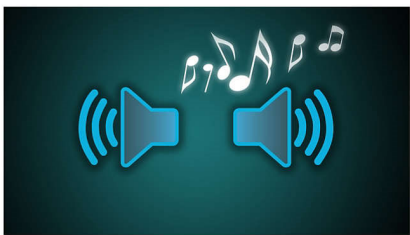

PHILIPS

Points forts

Lecture de DVD/DVD+-R/DVD+-RW/SVCD

Le lecteur Philips prend en charge la plupart des DVD disponibles sur le marché. DVD, DVD+-R, DVD+-RW et (S)VCD peuvent être lus avec ce lecteur. DVD+-R est une abréviation désignant un lecteur de DVD capable de lire les deux formats courants de DVD inscriptibles. De la même manière, DVD+-RW désigne la prise en charge des deux formats courants de disques réinscriptibles. SVCD signifie « Super Video CD ». La qualité d'un SVCD est supérieure à celle d'un VCD : doté d'une plus haute résolution, le SVCD produit des images beaucoup plus nettes.

Enceintes stéréo intégrées

Les enceintes stéréo vous offrent une qualité sonore d'exception et une liberté totale d'écoute. Profitez de votre musique à tout moment et en tous lieux avec les enceintes stéréo intégrées. Pour écouter vos morceaux