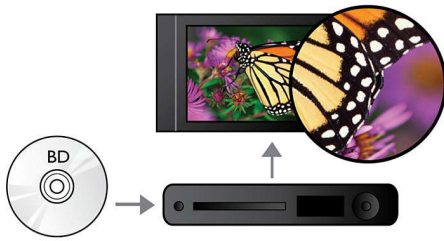

Points forts

Lecture de disques Blu-ray

Les disques Blu-ray peuvent prendre en charge des données ainsi que des images haute définition de 1920 x 1080p. Les scènes sont plus réalistes, les mouvements plus fluides et les images extrêmement nettes. Le format Blu-ray permet également de restituer un son Surround non compressé pour que votre expérience sonore soit incroyablement réaliste. La capacité de stockage des disques Blu-ray permet l'intégration de nombreuses fonctions interactives. La navigation simplifiée lors de la lecture et d'autres fonctionnalités telles que des menus pop-up apportent une nouvelle dimension au Home Cinéma.