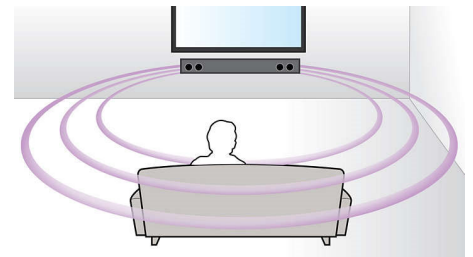

Station d'accueil iPod/iPhone intégrée

La station d'accueil intégrée pour iPod/iPhone vous permet de profiter des films, de la musique et des photos stockés sur votre iPod/iPhone. Vous pouvez en outre charger et contrôler votre iPod/iPhone et parcourir son contenu sur l'écran de votre téléviseur à l'aide de la télécommande du Home Cinéma. Ne vous laissez plus envahir par des câbles et des connexions : la station d'accueil intégrée vous permet de gérer chez vous vos systèmes de divertissement portables avec une simplicité enfantine.

Smart TV

Les systèmes Home Cinéma Philips équipés de Smart TV vous permettent de bénéficier d'une quantité impressionnante de fonctionnalités, notamment Net TV, DLNA et MyRemote. Net

TV vous offre une large gamme de divertissements et d'informations en ligne sur votre téléviseur. Il vous suffit de sélectionner Net TV dans le menu d'accueil pour pouvoir parcourir différents services dont la vidéo à la demande*, les dernières sorties en HD et la télévision à la demande. Grâce à la fonctionnalité DLNA, accédez aux photos, à la musique et aux films stockés sur votre PC tout en étant confortablement assis dans votre canapé. Vous ne trouvez pas la télécommande ? Utilisez votre smartphone ou votre tablette PC pour commander votre Home Cinéma grâce à l'application Philips MyRemote.

Son Surround virtuel

La technologie de son Surround virtuel Philips produit un son Surround riche et intense à partir d'un système comprenant moins de cinq enceintes. Des algorithmes spatiaux très avancés reproduisent fidèlement les caractéristiques acoustiques d'un environnement idéal en 5.1 canaux. Toute source stéréo de haute qualité est transformée en un son Surround multicanal réaliste. Inutile d'acheter des enceintes, des câbles ou des supports d'enceintes supplémentaires pour bénéficier d'un son exceptionnel.