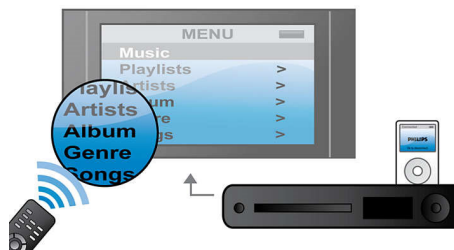

Station d'accueil iPod/iPhone intégrée

La station d'accueil intégrée pour iPod/iPhone vous permet de profiter des films, de la musique et des photos stockés sur votre iPod/iPhone. Vous pouvez en outre charger et contrôler votre iPod/iPhone et parcourir son contenu sur l'écran de votre téléviseur à l'aide de la télécommande du Home Cinéma. Ne vous laissez plus envahir par des câbles et des connexions : la station d'accueil intégrée vous permet de gérer chez vous vos systèmes de divertissement portables avec une simplicité enfantine.