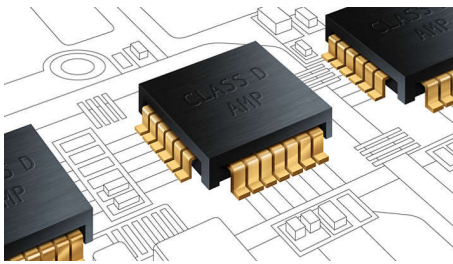

PHILIPS
Fidelio

Points forts

Tweeters en titane

Les tweeters à base de titane conçus en co-développement présentent la rigidité et la légèreté requises pour garantir un son sans distorsion. Leur extraordinaire résistance à la distorsion et à la résonance sur toute la réponse en fréquences audibles est le gage d'un son d'une clarté exceptionnelle.

Amplificateurs classe D haute qualité

Les amplificateurs de classe D haute qualité Philips sont conçus pour préserver la source sonore originale afin d'offrir un signal audio plus précis et ainsi de reproduire les détails sonores de la musique et des films exactement comme l'artiste ou le réalisateur les ont pensés.