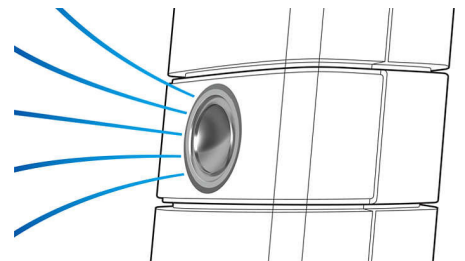

Tweeter visible

Enceintes uniques conçues avec des tweeters visibles pour une diffusion et une ouverture maximales du son.