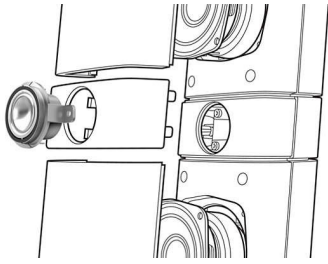

Points forts

Tweeters en titane

Les tweeters à base de titane conçus en co-développement présentent la rigidité et la légèreté requises pour garantir un son sans distorsion. Leur extraordinaire résistance à la distorsion et à la résonance sur toute la réponse en fréquences audibles est le gage d'un son d'une clarté exceptionnelle.