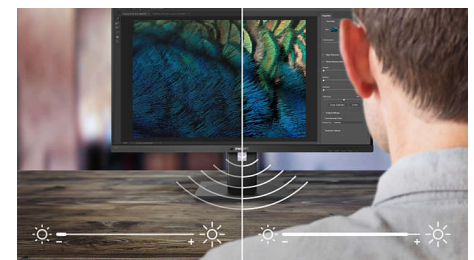

PowerSensor

A PowerSensor egy beépített „személyérzékelő”, amely ártalmatlan infravörös sugarak kibocsátásával és fogadásával határozza meg, hogy a felhasználó a monitor előtt tartózkodik-e. A technológia automatikusan csökkenti a monitor fényerejét, ha a felhasználó eltávolodik az asztaltól, így az energiaköltségek akár 80%-kal csökkenthetők, a monitor élettartama pedig jelentősen növelhető