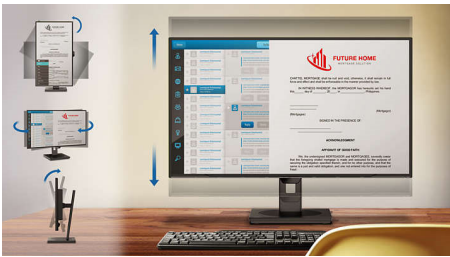

Kiváló teljesítmény

- IPS technológia a széles nézési szögtartományért
- 16:10-es képarány a még nagyobb függőleges képméretért

Az Ön munkamódszeréhez tervezve

- A SmartErgoBase felhasználóbarát, ergonomikus beállításokat tesz lehetővé
- A VESA tartó tökéletes beállítást tesz lehetővé
- A HDMI univerzális digitális csatlakoztathatóságot biztosít
- Kevésbé fárasztja a szemet a villódzásmentes technológiának köszönhetően
- LowBlue üzemmód a szemet kímélő hatékonyság érdekében
- EasyRead üzemmód a papírhoz hasonló olvasási élményért

Az IPS-képernyők olyan továbbfejlesztett technológiát alkalmaznak, amely rendkívül széles, 178/178 fokos nézési szöget nyújt. Így a képernyőt szinte bármilyen szögből nézheti – akár 90 fokban elforgatott módban is! A normál TN panelekkel ellentétben az IPS-képernyő kifejezetten éles képet és élénk színeket biztosít, ezért nemcsak fotók, filmek megtekintéséhez vagy web-böngészéshez ideális, hanem olyan professzionális alkalmazásokhoz is, amelyek esetében fontos a színhűség és az állandó fényerő.

SmartErgoBase

A SmartErgoBase olyan monitortalp, amely ergonomikus és kényelmes kijelzést, valamint kábelezést tesz lehetővé. A talp a maximális kényelem érdekében különféle szögekben billenthető, dönthető és forgatható. Az állítható magasságú állvány révén a képernyőt optimális szintben nézheti, így enyhíti egy hosszú munkanap fáradalmait. A kábelezés megszűnteti a kábelrengeteget, és rendben tartja a munkaterületet, profi megjelenést kölcsönözve annak.