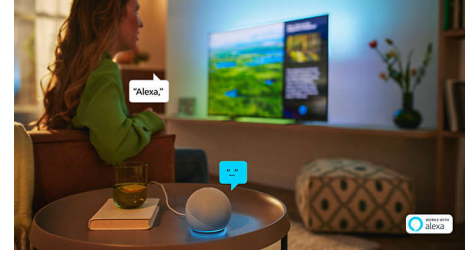

Yapay zeka ile sesli kontrol

Alexa özellikli cihazlar üzerinden Alexa'dan TV'yi kontrol etmesini isteyebilir veya TV'nizi Google akıllı hoparlörler üzerinden kontrol edebilirsiniz. Film ve program bulmak, öneriler almak ve daha fazlası için sesinizi kullanın.

TITAN OS