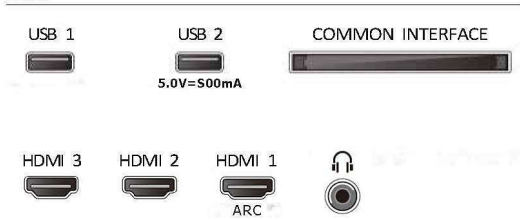

Desteklenen HDMI video özellikleri

- HDR: HLG, HDR10

AB Enerji kartı

- EPREL kayıt numaraları: 1945746
- SDR için enerji sınıfı: D
- SDR için açık mod güç talebi: 21 Kwh/1000 sa
- HDR için enerji sınıfı: F
- HDR için açık mod güç talebi: 32 Kwh/1000 sa
- Kapalı mod güç tüketimi: geçersiz
- Ağa bağlı bekleme modu: 2,0 W
- Kullanılan panel teknolojisi: LED LCD

Güç

- Şebeke elektrigi: AC 220 - 240 V 50/60 Hz
- Bekleme modunda güç tüketimi: 0,5 W'tan daha az
- Güç Tasarrufu Özellikleri: Otomatik kapama zamanlayıcı, Görüntü dondurma (radyo için), Eco modu, Işık sensörü

Aksesuarlar

- Birlikte verilen aksesuarlar: Uzaktan Kumanda, 2 x AAA Pili, Masa üstü stant, Güç kablosu, Hızlı başlangıç kılavuzu, Yasal bilgiler ve güvenlik broşürü

Tasarım

- TV'nin renkleri: Mat siyah çerçeve
- Stant tasarımı: Siyah kemerli standlar

Boyutlar

- Set Genişliği: 719 mm
- Set Yüksekliği: 432 mm
- Set Derinliği: 84 mm
- Ürün ağırlığı: 4,0 kg
- Set genişliği (stant ile): 719 mm

- Set yüksekliği (stant ile): 471 mm
- Set derinliği (stant ile): 188 mm
- Ürün ağırlığı (+stant): 4,1 kg
- Kutu genişliği: 808 mm
- Kutu yüksekliği: 510 mm
- Kutu derinliği: 136 mm
- Ambalajla birlikte Ağırlık: 5,5 kg
- Duvara montaj boyutları: 200 x 200 mm

Connections

Side