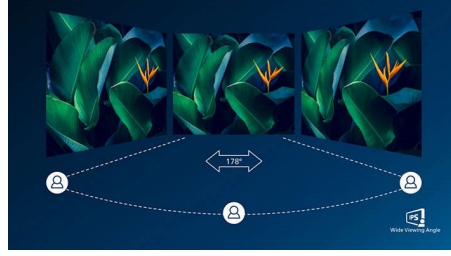

IPS teknolojisi

IPS ekranlarda 178/178 derece ekstra geniş izleme açıları sağlayan gelişmiş bir teknoloji kullanılır. Böylece ekranı hemen hemen her açıdan görebilirsiniz. Standart TN panellerin aksine, IPS ekranlar size canlı renklerle olağanüstü net görüntüler sunar. Sadece fotoğraflar, filmler ve web'de gezinme için değil, aynı zamanda her an renk hassasiyeti ve tutarlı parlaklık gerektiren profesyonel uygulamalar için de idealdir.