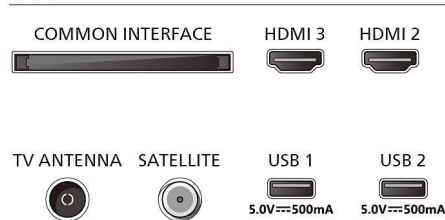

Bağlantı

- HDMI bağlantı sayısı: 3
- HDMI özellikleri: 4K, Ses Dönüş Kanalı
- EasyLink (HDMI-CEC): Uzaktan kumanda geçişi, Sistem ses kontrolü, Sistem bekleme, Tek dokunuşla oynatma
- USB sayısı: 2
- Kablosuz bağlantı: Wi-Fi 802.11n, 2x2, Tek bant
- HDCP 2.3: Evet, tüm HDMI'larda
- HDMI ARC: HDMI1'de bulunur
- HDMI 2.1 özellikleri: HDMI 1 üzerinden eARC, EARC / VRR / ALLM desteklenir
- EasyLink 2.0: Philips TV/SB için HDMI-CEC, TV arayüzü üzerinden harici ayar

Desteklenen HDMI video özellikleri

- Oyun: ALLM, HDMI VRR
- HDR: HLG, HDR10, HDR10+ Uyumlu

AB Enerji kartı

- SDR için enerji sınıfı: F
- SDR için açık mod güç talebi: 90 Kwh/1000 sa
- HDR için enerji sınıfı: G
- HDR için açık mod güç talebi: 177 Kwh/1000 sa
- Kapalı mod güç tüketimi: geçersiz
- Ağa bağlı bekleme modu: 2,0 W
- Kullanılan panel teknolojisi: LED LCD

Güç

- Şebeke elektriği: AC 220 - 240 V 50/60 Hz
- Bekleme modunda güç tüketimi: 0,5 W'tan daha az
- Güç Tasarrufu Özellikleri: Otomatik kapama zamanlayıcı, Görüntü dondurma (radyo için), Eco modu, Işık sensörü

Aksesuarlar

- Birlikte verilen aksesuarlar: Uzaktan Kumanda, 2 x AAA Pil, Masa üstü stant, Güç kablosu, Hızlı Kullanım Kılavuzu, Yasal bilgiler ve güvenlik broşürü

Tasarım

- TV'nin renkleri: Mat siyah çerçeve
- Stant tasarımı: Siyah kemerli standlar

Connections

Side

Rear

Yayın tarihi 2024-03-27

Sürüm: 1.1.1

EAN: 87 18863 04445 2

© 2024 Koninklijke Philips N.V.
Tüm hakları saklıdır.

Teknik özellikler üzerinde önceden haber vermeden değişiklik yapılabilir. Ticari markalar, Koninklijke Philips N.V. şirketi veya ilgili kuruluşlara aittir.

www.philips.com

- Bu televizyon sadece teknoloji alternatiflerinin olmadığı belirli parçalar veya bileşenlerde, RoHS Yönergesi maddeleri altında mevcut muafiyet ile uyumluluk gösteren oranda kurşun içerir.
- TV, "Ücretsiz" yayınlar için DVB alımını destekler. Bazı DVB operatörleri desteklenmeyebilir. Güncel liste Philips destek web sitesinin SSS bölümünde bulunabilir. Bazı operatörler için Koşullu Erişim ve abonelik gerekmektedir. Daha fazla bilgi için operatörünüze başvurun.
- Smart TV uygulamasının kullanılabilirliği TV modeli ve ülkeye göre farklılık gösterir. Daha fazla bilgi için lütfen şu adresi ziyaret edin: www.philips.com/smarttv.
- Philips TV Remote uygulaması ve ilgili işlevler TV modeli, operatör ve ülkenin yanı sıra akıllı cihazın modeli ve işletim sistemine göre farklılık gösterir. Daha fazla bilgi için lütfen şu adresi ziyaret edin: www.philips.com/TVRemoteapp.
- EPG ve gerçek görünürlük (8 güne kadar) ülkeye ve operatöre bağlıdır.
- Netflix aboneliği gereklidir ve <https://www.netflix.com> adresinde belirtilen koşullara tabidir.
- Amazon Prime, belirli dillerde ve ülkelerde kullanılabilir.
- Amazon, Alexa ve ilgili tüm logolar Amazon.com, Inc. veya bağlı şirketlerinin ticari markalarıdır. Amazon Alexa, belirli dillerde ve ülkelerde kullanılabilir.
- Uzaktan kumandadaki üst düzey medya hizmetleri düğmesi ülkeden ülkeye farklılık gösterir. Lütfen kutudaki asıl ürüne bakın.
- Google Asistan, ürün türlerine göre farklı dillerde ve ülkelerde mevcuttur.
- Sesli kontrol hizmetlerinin kullanılabilirliği ve işlevleri ülkeye ve dile göre değişiklik gösterir.