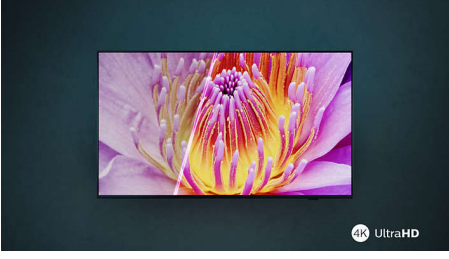

4K TV

164 cm (65 inç) TV Pixel Precise Ultra HD, Titan OS akıllı platform, Dolby Atmos ses kalitesi

65PUS7009/62

Özellikler

Net görüntü

Bu 4K UHD LED TV'de izlediğiniz her içeriği çok seveceksiniz. Philips Pixel Precise Ultra HD motoru, görüntü kalitesini optimize ederek net görüntüler, zengin renkler ve akıcı hareketler sunar. Her zaman, mümkün olan en iyi görüntüleme deneyimini yaşarsınız.