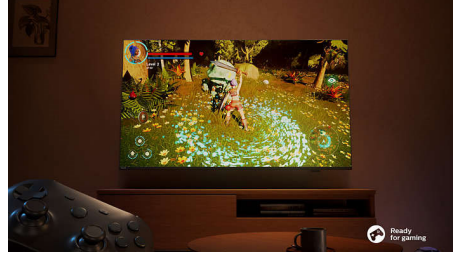

Oyun için harika

HDMI 2.1, hızlı oyun deneyimi ve kusursuz grafiklerle konsolunuzdan en iyi şekilde

yararlanmanızı sağlar. VRR desteklenir ve konsolunuzu açtığınızda düşük veri gecikmesi ayarı otomatik olarak etkinleşir.