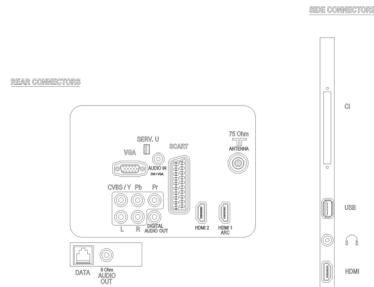

Specifikacije

Slika/Prikaz

- Omjer širine i visine: 16:9
- Veličina dijagonale zaslona (inč): 42 inča
- Dijagonala zaslona (u cm): 107 cm
- Boja kućišta: crna visokoga sjaja
- Zaslون: LED Full HD
- Rezolucija zaslona: 1920 x 1080 piksela
- Svjetlina: 400 cd/m²
- Napredne značajke slike: Digital Crystal Clear,

- 100Hz Perfect Motion Rate
- Dinamički kontrast zaslona: 100 000:1
- Kut gledanja: 178° (V)/178° (O)

Podržana rezolucija zaslona

- Računalni ulazi: do 1920x1080 @ 60 Hz
- Video ulazi: 24, 25, 30, 50, 60 Hz, do 1920x1080p

Tjuner / Prijem / Prijenos

- Antenski ulaz: 75 ohm koaksijalni (IEC75)
- TV sustav: PAL, SECAM
- Digitalni televizor: DVB-C MPEG4*, DVB-C MPEG2*, DVB-T MPEG2*, DVB-T MPEG4*
- Reprodukcijska videozapisa: PAL, SECAM, NTSC

Multimedijske aplikacije

- Priklj. za multimedijske aplikacije: USB