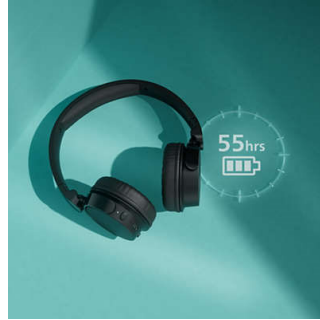

Jusqu'à 55 h d'autonomie

Faites défiler les playlists avec ce casque sans fil offrant 55 heures d'autonomie. Il se recharge entièrement en seulement 2 heures via une connexion USB-C, et une charge rapide de 15 minutes vous permettra de profiter de votre musique 2 heures de plus.

Excellente connectivité Bluetooth®

La connectivité Bluetooth® avancée assure une connexion plus stable pour un streaming fluide, et permet de connecter deux appareils Bluetooth® (iOS ou Android) en même temps. Écoutez votre playlist ou votre podcast préféré sans interruption ni baisse de son gênante.

Appels clairs

Votre voix sera perçue clairement pendant vos appels téléphoniques. Un micro dédié capte le son de votre voix tandis qu'un algorithme de réduction du bruit atténue une partie du bruit de fond autour de vous.

Design pliable compact

Une utilisation nomade ! Avec ses coloris mats élégants et son design pliable, ce casque supra-aural sans fil est capable vous accompagner partout. Les coques se replient et pivotent vers

l'intérieur pour se glisser facilement dans votre poche ou votre sac.

Bouton multifonction pratique

Un bouton multifonction pratique située sur la coque de droite vous permet de gérer vos appels ou de contrôler la lecture et le volume. Si vous regardez des vidéos ou des films, vous pouvez utiliser le bouton marche/arrêt pour activer le réglage de faible latence.

Application Philips Headphones

Vous pouvez utiliser l'application associée pour activer la fonction Dynamic Bass ou le réglage de faible latence lorsque vous regardez des vidéos. Vous avez également accès à un choix de styles sonores prédéfinis : l'option « Voix » est idéale pour les podcasts ! Il vous arrive d'oublier d'éteindre votre casque ? Réglez le minuteur sur l'application pour qu'il s'éteigne automatiquement.

La signature sonore de Philips

Musique ou podcasts : profitez de ce que vous écoutez ! Ce casque sans fil est doté de larges haut-parleurs de 32 mm, réglés selon la signature sonore de Philips. Quels que soient vos goûts, vous apprécierez le son chaleureux et naturel aux basses profondes.

Puissants haut-parleurs en néodyme de 32 mm

Puissants haut-parleurs en néodyme de 32 mm

Coloris mats élégants

Coloris mats élégants

Une charge rapide de 15 minutes

Une charge rapide de 15 minutes procure 2 heures d'autonomie