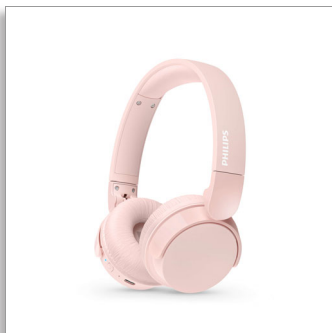

#### Casque supra-aural léger

Un son naturel, des basses dynamiques  
Jusqu'à 55 h d'autonomie  
Appels clairs

TAH4209PK

## Léger, confortable, pliable et autonomie de plusieurs jours !

Offrant jusqu'à 55 heures d'autonomie, ce casque supra-aural sans fil fera votre bonheur pendant plusieurs jours sans nécessiter de charge. Le son est magnifique et la fonction Dynamic Bass rend les basses plus profondes, même à volume réduit. Vous pouvez en outre activer un réglage de faible latence pour les vidéos.