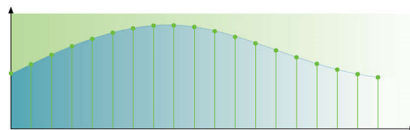

Convertisseur N/A audio 192 kHz/24 bits

Un échantillonnage à 192 kHz permet d'obtenir une représentation précise des courbes sonores d'origine. Outre une résolution 24 bits, davantage d'informations de l'onde sonore analogique d'origine sont