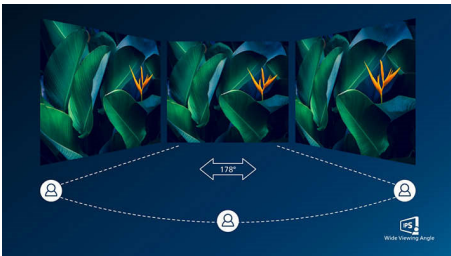

PHILIPS

Points forts

Rafraîchissement rapide 100 Hz

Cet écran Philips rafraîchit l'image à l'écran jusqu'à 100 fois par seconde, ce qui le rend beaucoup plus rapide qu'un écran standard. La fréquence d'images de 100 Hz permet aux joueurs de repérer sur l'écran les images critiques des mouvements ennemis, restitués de manière ultra-fluide, afin qu'ils soient faciles à cibler.

Technologie IPS

Les écrans IPS utilisent une technologie avancée qui élargit l'angle de vue à 178/178 degrés, ce qui permet de les regarder depuis quasiment n'importe quel angle. Contrairement aux dalles traditionnelles, les écrans IPS produisent des images incroyablement nettes aux couleurs éclatantes, idéales pour les photos, les vidéos, la navigation Web, mais aussi pour les applications professionnelles qui nécessitent des couleurs précises et une luminosité constante en permanence.