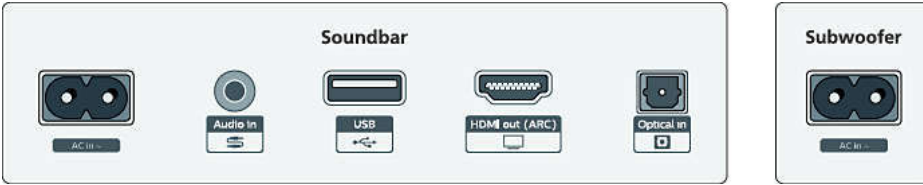

Desteklenen Ses Formatları

- Bluetooth: SBC
- HDMI ARC: Dolby Digital, Dolby Digital plus, LPCM 2ch, DTS Digital Surround (DTS 5.1), DTS Virtual:X
- USB: MP3, WAV, FLAC
- Optik: Dolby Digital, LPCM 2ch

Dış Karton

- Uzunluk: 92 cm
- Ambalaj sayısı: 2
- Genişlik: 48.5 cm
- Brüt ağırlık: 15.5 kg
- Yükseklik: 24.5 cm

- Net ağırlık: 10.10 kg
- Dara ağırlığı: 5.40 kg

Kullanılabilirlik

- EasyLink (HDMI-CEC): Ses Dönüş Kanalı, Otomatik ses girişi eşleme, Tek dokunuşla oynatma, Sistem bekleme
- Uzaktan Kumanda
- Gece modu

Uyumluluk

- Akıllı telefon/tablet uygulama kontrolü

Güç

- Güç LED göstergesi
- Ana ünite güç kaynağı: 100-240 V AC, 50/60 Hz
- Subwoofer güç kaynağı: 100-240 V AC, 50/60 Hz
- Subwoofer bekleme gücü: $< 0,5 W$
- Ana ünitenin beklemede güç tüketimi: $< 0,5 W$
- Otomatik bekleme

Ambalaj boyutları

- Yükseklik: 22.5 cm
- Ambalaj türü: Kutu
- Raf yerleşimi tipi: Döşeme
- Genişlik: 90 cm
- Derinlik: 33.5 cm
- Birlikte verilen ürün sayısı: 1
- Brüt ağırlık: 7.09 kg
- Net ağırlık: 5.05 kg
- Dara ağırlığı: 2.04 kg

Aksesuarlar

- Birlikte verilen aksesuarlar: Uzaktan Kumanda, 2 x AAA Pili, Güç kablosu, Duvara montaj braketleri, Hızlı başlangıç kılavuzu, Garanti Kartı

Tasarım

- Renk: Koyu gri
- Duvara monte edilebilir

Boyutlar

- Ana Ünite (G x Y x D): 766 x 67,3 x 91 mm
- Ana Ünite Ağırlığı: 1,6 kg
- Subwoofer (G x Y x D): 195 x 315,5 x 195 mm
- Subwoofer Ağırlığı: 3.03 kg

Video

- 3D geçiş: Hayır

Yayın tarihi 2024-05-13

Sürüm: 3.3.1

EAN: 48 95229 13677 9

© 2024 Koninklijke Philips N.V.
Tüm hakları saklıdır.

Teknik özellikler üzerinde önceden haber vermeden değişiklik yapılabilir. Ticari markalar, Koninklijke Philips N.V. şirketi veya ilgili kuruluşlara aittir.

www.philips.com