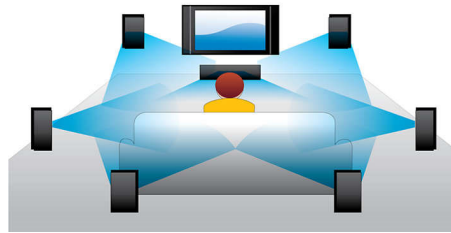

Philips
Lecteur de disques Blu-ray

BDP7100

Entrez dans le monde de la haute définition

avec la lecture de disques Blu-ray

Plongez au cœur de l'action avec la puissance d'un téléviseur HD

Entendez plus

- Dolby TrueHD et DTS-HD pour un son surround 7.1 haute fidélité

- Profitez de tous vos films et de votre musique sur CD et DVD.

PHILIPS

Points forts

Lecture de disques Blu-ray

Les disques Blu-ray peuvent prendre en charge des données ainsi que des images haute définition de 1920 x 1080p. Les scènes sont plus réalistes, les mouvements plus fluides et les images extrêmement nettes. Le format Blu-ray permet également de restituer un son Surround non compressé pour que votre expérience sonore soit incroyablement réaliste. La capacité de stockage des disques Blu-ray permet l'intégration de nombreuses fonctions interactives. La navigation simplifiée lors de la lecture et d'autres fonctionnalités telles que des menus pop-up apportent une nouvelle dimension au Home Cinéma.

1080p à 24 images par seconde

Vivez l'expérience cinématographique dans toute son authenticité au cœur même de votre salon grâce à une qualité vidéo de 24 images

par seconde. S'appliquant à l'ensemble des films enregistrés, cette fréquence garantit une ambiance et une texture d'images absolument uniques. Conçus pour émettre 24 images par seconde, directement à partir des disques Blu-ray, les lecteurs Blu-ray Philips vous offrent des images haute définition époustouflante.

Dolby TrueHD et DTS-HD

Les technologies DTS-HD High Resolution Audio et Dolby TrueHD et les 7.1 canaux restituent le son de haute qualité des disques Blu-ray. Le son retransmis est en tout point identique à la maquette studio : vous entendez donc ce que les créateurs souhaitaient vous faire entendre. Les technologies DTS-HD High Resolution Audio et Dolby TrueHD améliorent ainsi votre expérience de la haute définition.