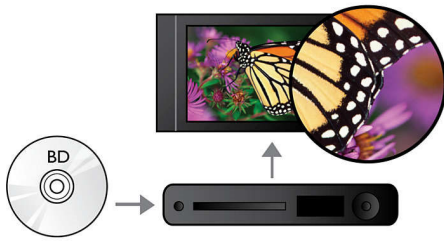

Philips
Lecteur de disques Blu-ray

BDP7100

Entrez dans le monde de la haute définition

avec la lecture de disques Blu-ray

Plongez au cœur de l'action avec la puissance d'un téléviseur HD

Entendez plus

- Dolby TrueHD et DTS-HD pour un son surround 7.1 haute fidélité

Voyez plus

- Upscaling vidéo DVD à 1080p via HDMI pour des images quasi-HD
- Lecture de disques Blu-ray pour des images nettes en Full HD 1080p
- 1080p à 24 images par seconde, comme au cinéma !

Profitez plus

- Profitez de tous vos films et de votre musique sur CD et DVD.

PHILIPS

Points forts

Lecture de disques Blu-ray

Les disques Blu-ray peuvent prendre en charge des données ainsi que des images haute définition de 1920 x 1080p. Les scènes sont plus réalistes, les mouvements plus fluides et les images extrêmement nettes. Le format Blu-ray permet également de restituer un son Surround non compressé pour que votre expérience sonore soit incroyablement réaliste. La capacité de stockage des disques Blu-ray permet l'intégration de nombreuses fonctions interactives. La navigation simplifiée lors de la lecture et d'autres fonctionnalités telles que des menus pop-up apportent une nouvelle dimension au Home Cinéma.

Dolby TrueHD et DTS-HD

Les technologies DTS-HD High Resolution Audio et Dolby TrueHD et les 7.1 canaux restituent le son de haute qualité des disques Blu-ray. Le son retransmis est en tout point identique à la maquette studio : vous entendez donc ce que les créateurs souhaitaient vous faire entendre. Les technologies DTS-HD High Resolution Audio et Dolby TrueHD améliorent ainsi votre expérience de la haute définition.