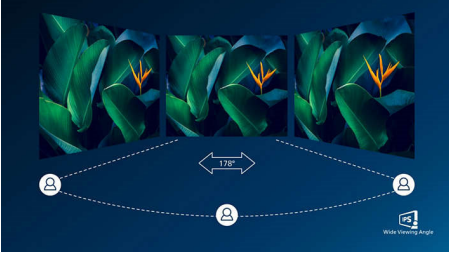

IPS teknolojisi

IPS ekranlarda 178/178 derece ekstra geniş izleme açıları sağlayan gelişmiş bir teknoloji kullanılır. Böylece ekranı hemen hemen her açıdan görebilirsiniz. Standart TN panellerin aksine, IPS ekranlar size canlı renklerle olağanüstü net görüntüler sunar. Sadece fotoğraflar, filmler ve web'de gezinme için değil, aynı zamanda her an renk hassasiyeti ve tutarlı parlaklık gerektiren profesyonel uygulamalar için de idealdir.