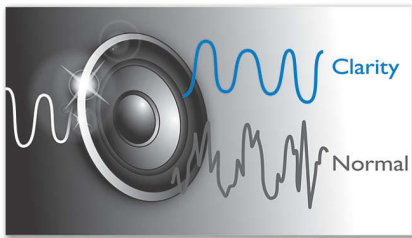

- Dolby TrueHD et DTS-HD pour un son Surround haute fidélité
- Amplificateur de classe D pour des performances sonores pures et dynamiques
- Haut-parleurs coniques en fibres minérales pour une clarté exceptionnelle

Conçu pour améliorer votre expérience cinéma à la maison

- Conception compacte et universelle

Profitez en toute simplicité de vos films et musiques

- Full HD Blu-ray 3D pour une expérience 3D totalement immersive
- Des images haute définition plus nettes avec HDMI 1080p
- MP3 Link permet de lire de la musique à partir de baladeurs multimédias.

PHILIPS

Points forts

Haut-parleurs coniques en fibres minérales

Haut-parleurs coniques en fibres minérales pour une clarté exceptionnelle

Amplificateur de classe D

Amplification puissante et encombrement réduit ! L'amplificateur numérique de classe D convertit un signal analogique en signal numérique, puis l'amplifie numériquement. Ce signal traverse ensuite un filtre de démodulation avant d'atteindre la sortie finale. La sortie numérique amplifiée offre tous les avantages de l'audio numérique, par-dessus tout une meilleure qualité de son. De plus, l'amplificateur de classe D génère plus de 90 % d'efficacité par rapport aux amplificateurs traditionnels AB.

Dolby TrueHD et DTS-HD

Les technologies Dolby TrueHD et DTS-HD Master Audio Essential restituent le son de

haute qualité des disques Blu-ray. Le son est en tout point identique à la maquette studio : vous entendez donc ce que les créateurs souhaitent vous faire entendre. Les technologies Dolby TrueHD et DTS-HD Master Audio Essential améliorent ainsi votre expérience de la haute définition.