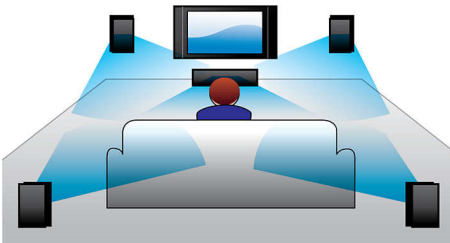

Conçu pour améliorer votre expérience cinéma à la maison

- Conception compacte et universelle

Profitez en toute simplicité de vos films et musiques

- Full HD Blu-ray 3D pour une expérience 3D totalement immersive
- Des images haute définition plus nettes avec HDMI 1080p
- MP3 Link permet de lire de la musique à partir de baladeurs multimédias.

PHILIPS

Points forts

Haut-parleurs coniques en fibres minérales

Haut-parleurs coniques en fibres minérales pour une clarté exceptionnelle

Amplificateur de classe D

Amplification puissante et encombrement réduit ! L'amplificateur numérique de classe D convertit un signal analogique en signal numérique, puis l'amplifie numériquement. Ce signal traverse ensuite un filtre de démodulation avant d'atteindre la sortie finale. La sortie numérique amplifiée offre tous les avantages de l'audio numérique, par-dessus tout une meilleure qualité de son. De plus, l'amplificateur de classe D génère plus de 90 % d'efficacité par rapport aux amplificateurs traditionnels AB.

Dolby TrueHD et DTS-HD

Les technologies Dolby TrueHD et DTS-HD Master Audio Essential restituent le son de

haute qualité des disques Blu-ray. Le son est en tout point identique à la maquette studio : vous entendez donc ce que les créateurs souhaitent vous faire entendre. Les technologies Dolby TrueHD et DTS-HD Master Audio Essential améliorent ainsi votre expérience de la haute définition.