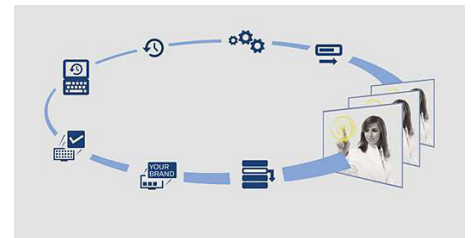

SmartInstall

SmartInstall instalaciju i održavanje vaših televizora čini jednostavnim. Pomoću jednostavnog web-alata sada možete udaljenim putem konfigurirati i instalirati televizore bez potrebe za odlaskom u sobe! Time štedite vrijeme i ne ometate goste. Bilo da se radi o ažuriranju stranica s hotelskim informacijama ili instalaciji novih kanala, SmartInstall može sve.

SmartInfo

SmartInfo vam omogućava pružanje hotelskih ili gradskih informacija gostima putem stranica s hotelskim informacijama. Vaši gosti imaju pristup stranicama s hotelskim informacijama koje redovito i lako možete mijenjati kako biste gostima osigurali najnovije informacije o događanjima u hotelu.