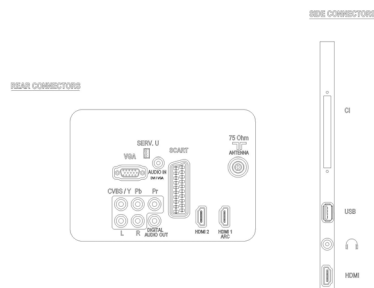

Specifikacije

Slika/Prikaz

- Omjer širine i visine: 16:9
- Veličina dijagonale zaslona (inč): 42 inča
- Dijagonala zaslona (u cm): 107 cm
- Boja kućišta: crna visokoga sjaja
- Zaslون: LED Full HD
- Rezolucija zaslona: 1920 x 1080 piksela
- Svjetlina: 300 cd/m²
- Napredne značajke slike: Digital Crystal Clear,

100Hz Perfect Motion Rate

- Dinamički kontrast zaslona: 100 000:1
- Kut gledanja: 178° (V)/178° (O)

Podržana rezolucija zaslona

- Računalni ulazi: do 1920x1080 @ 60 Hz
- Video ulazi: 24, 25, 30, 50, 60 Hz, do 1920x1080p

Tjuner / Prijem / Prijenos

- Antenski ulaz: 75 ohm koaksijalni (IEC75)
- TV sustav: PAL, SECAM
- Digitalni televizor: DVB-C MPEG4*, DVB-T MPEG4*, DVB-C MPEG2*, DVB-T MPEG2*
- Reprodukcijska videozapisa: PAL, SECAM, NTSC

Multimedijske aplikacije

- Priklj. za multimedijske aplikacije: USB