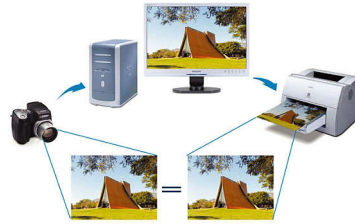

Fénypontok

Fényes és elegáns kivitel

Fényes és elegáns kivitel, mely jól illik bármelyik otthon lakberendezéséhez.

Kompakt, vékony design

A design hangsúlyozottan lapos, kompakt megjelenése a készüléket helytakarékosná, bárhova beilleszthetővé teszi.

SXGA, 1280 x 1024 felbontás

A grafikus monitorok esetén a felbontást a képpontok száma (pixelek) határozza meg. Az 1280 x 1024 pixeles felbontás például 1280 képpontot jelenít meg az 1024 sor mindegyikén, tehát kb. 1,3 millió pixelt.

sRGB kész

Az sRGB egy iparági szabvány, amely biztosítja a lehető legmagasabb szintű egyezőséget a képernyőn megjelenő színek és a lenyomatok színei között.

Automatikus beállítás egy gombnyomással

Az automatikus beállítás egyetlen érintéssel beállítja az optimális képernyő helyzetet, fázist és órát - így nem kell OSD menüket és vezérlőbillentyűket használnia.

Állítható döntési szög

A beállítható billenés: a képernyő a talpzatán előre és hátra dönthető annak érdekében,

hogy akik órákig dolgoznak számítógépük előtt, beállíthassák a számukra megfelelő nézési szöveget, és kényelmesen használhassák készüléküket.

Beépített áramellátás

A beépített áramellátás a kijelző házába épített adapter, amely kiküszöböli a nagyméretű külső adaptert.