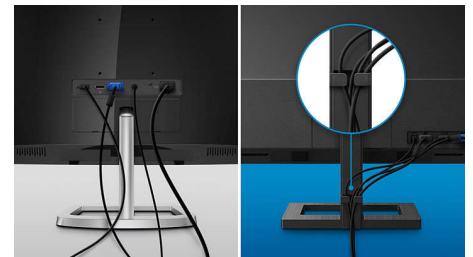

Kábelvezetés

A kábelvezetés egy olyan rendszer, amely rendet tart a kijelző működtetéséhez szükséges kábelek és vezetékek között.