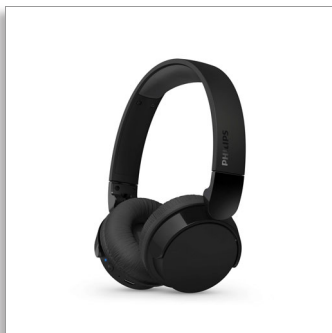

Philips
Bežične slušalice koje se
stavljaju na uši

Lagane slušalice za uši
Prirodan zvuk. Dinamični bas
Do 25 sati reprodukcije
Jasni pozivi

TAH3209BK

Lagane, udobne, sklopive – i odlično izgledaju!

Ove bežične slušalice koje se stavljaju na uši savršen su partner za svaki dan. Iznimno su udobne i odlično izgledaju! Pružaju vam izvrstan zvuk, dinamičan bas čak i pri nižoj glasnoći i možete uključiti postavku malog kašnjenja za video sadržaj.

Bežične slušalice koje se stavljaju na uši. Udobnost sa stilom

- Toliko lagane i udobne da ih možete nositi satima
- Odličan zvuk čak i pri niskoj glasnoći uz dinamični bas
- Snažne neodimijske pogonske jedinice od 32 mm
- Do 25 sati reprodukcije. USB-C punjenje
- Elegantne matirane boje

Svakodnevna jednostavnost

- Pouzdana Bluetooth veza u više točaka
- Jasni pozivi. Čut će što govorite
- Predivno prijenosni kompaktni preklopivi dizajn
- Praktičan višefunkcijski gumb na desnoj školjci za uši
- Brzo punjenje od 15 minuta pruža 1 sat reprodukcije