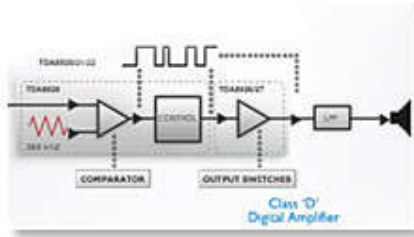

Simplicité

- Compatible avec tous les supports
- Alimentée par piles pour un transport facilité

Un son impressionnant

- Amplificateur numérique de classe D pour une qualité sonore exceptionnelle
- Puissance de sortie totale de 4 W RMS

Prêt à l'emploi

- Emportez votre musique avec vous
- Jusqu'à 8 heures de musique

PHILIPS

Points forts

Amplificateur numérique de classe D

Amplification puissante et encombrement réduit ! L'amplificateur numérique de classe D convertit un signal analogique en signal numérique, puis l'amplifie numériquement. Ce signal traverse ensuite un filtre de démodulation avant d'atteindre la sortie finale. La sortie numérique amplifiée offre tous les avantages de l'audio numérique, par-dessus tout une meilleure qualité de son. De plus, l'amplificateur de classe D génère plus de 90 % d'efficacité par rapport aux amplificateurs traditionnels AB.

Puissance de sortie totale de 4 W RMS

RMS signifie Root Mean Square, en français valeur efficace. Il s'agit d'une mesure courante, dont l'unité est le Watt, pour la puissance audio ou, plus précisément, la puissance du courant électrique transmis par un amplificateur audio à un haut-parleur. La puissance électrique fournie au haut-parleur et sa sensibilité déterminent la puissance du son ainsi généré. Les amplificateurs sont limités par la quantité d'énergie électrique qu'ils peuvent amplifier et les haut-parleurs par la quantité d'énergie qu'ils peuvent convertir en énergie sonore sans distorsion du signal sonore. Plus la puissance est élevée, meilleur est le son de l'enceinte.