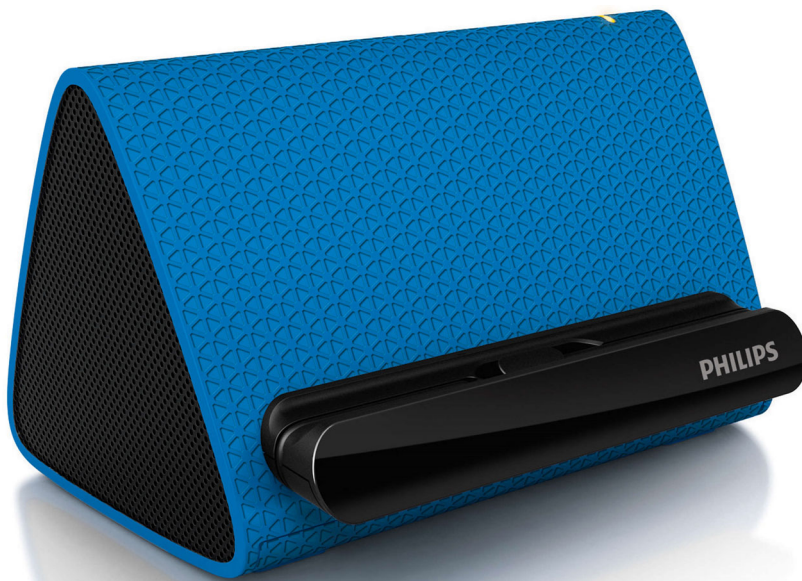

Philips
Enceinte portable

Bleu

SBA1710BLU

Enceinte portable

Pour profiter de leur son phénoménal, les enceintes Philips SBA1710 sont fournies avec un socle portable pratique, qui facilite incroyablement leur utilisation.

Simplicité

- Compatible avec tous les supports
- Alimentée par piles pour un transport facilité

Un son impressionnant

- Amplificateur numérique de classe D pour une qualité sonore exceptionnelle
- Puissance de sortie totale de 4 W RMS

Prêt à l'emploi

- Emportez votre musique avec vous
- Jusqu'à 8 heures de musique

PHILIPS

Points forts

Amplificateur numérique de classe D

Amplification puissante et encombrement réduit ! L'amplificateur numérique de classe D convertit un signal analogique en signal numérique, puis l'amplifie numériquement. Ce signal traverse ensuite un filtre de démodulation avant d'atteindre la sortie finale. La sortie numérique amplifiée offre tous les avantages de l'audio numérique, par-dessus tout une meilleure qualité de son. De plus, l'amplificateur de classe D génère plus de 90 % d'efficacité par rapport aux amplificateurs traditionnels AB.

Alimentée par piles

Alimentée par piles, cette enceinte est facile à transporter, pour un plaisir accru où que vous soyez et quand vous le voulez.

Compatible avec tous les supports

Compatible avec tous les supports