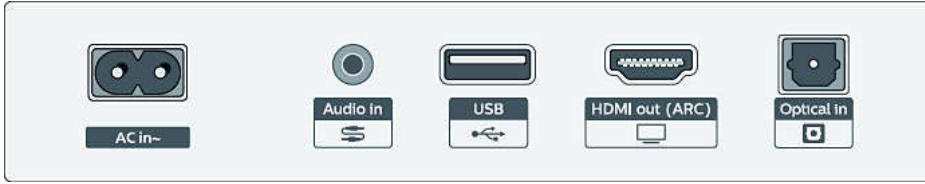

Bağlantı

- Bluetooth: Alıcı
- Bluetooth sürümü: 5,4
- Bluetooth profilleri: A2DP, AVRCP
- EasyLink (HDMI-CEC)
- USB oynatım
- Ses girişi: 1x 3,5 mm
- 1 adet optik giriş
- HDMI içerik koruması: HDCP 1.4
- 1 adet HDMI Çıkışı (ARC)
- DLNA Standardı: Hayır
- Çoklu hoparlör bağlantısı: Hayır
- Akıllı Ev: Yok
- Kablosuz hoparlör bağlantısı: Yok

Desteklenen Ses Formatları

- Bluetooth: SBC
- HDMI ARC: Dolby Digital, Dolby Digital plus, LPCM 2ch, DTS Digital Surround (DTS 5.1), DTS Virtual:X
- USB: MP3, WAV, FLAC
- Optik: Dolby Digital, LPCM 2ch

Dış Karton

- Ambalaj sayısı: 2

Kullanılabilirlik

- EasyLink (HDMI-CEC): Ses Dönüş Kanalı,

- Otomatik ses girişi eşleme, Tek dokunuşla oynatma, Sistem bekleme
- Uzaktan Kumanda
- Gece modu

Uyumluluk

- Akıllı telefon/tablet uygulama kontrolü

Güç

- Güç LED göstergesi
- Ana ünite güç kaynağı: 100-240 V AC, 50/60 Hz
- Ana ünitenin beklemede güç tüketimi: $< 0,5 W$
- Otomatik bekleme

Ambalaj boyutları

- Yükseklik: 12,5 cm
- Ambalaj türü: Kutu
- Raf yerleşimi tipi: Döşeme
- Genişlik: 94 cm
- Derinlik: 15,5 cm
- Birlikte verilen ürün sayısı: 1
- Brüt ağırlık: 3,3 kg
- Net ağırlık: 2,15 kg
- Dara ağırlığı: 1,15 kg

Aksesuarlar

- Birlikte verilen aksesuarlar: 2 x AAA Pil, Hızlı başlangıç kılavuzu, Uzaktan Kumanda, Duvara montaj braket, Garanti Kartı

Tasarım

- Renk: Koyu gri
- Duvara monte edilebilir

Boyutlar

- Ana Ünite (G x Y x D): 766 x 67,3 x 91 mm
- Ana Ünite Ağırlığı: 1,93 kg

Video

- 3D geçiş: Hayır

Yayın tarihi 2024-05-13

Sürüm: 5.5.1

EAN: 48 95229 13676 2

© 2024 Koninklijke Philips N.V.
Tüm hakları saklıdır.

Teknik özellikler üzerinde önceden haber vermeden değişiklik yapılabilir. Ticari markalar, Koninklijke Philips N.V. şirketi veya ilgili kuruluşlara aittir.

www.philips.com