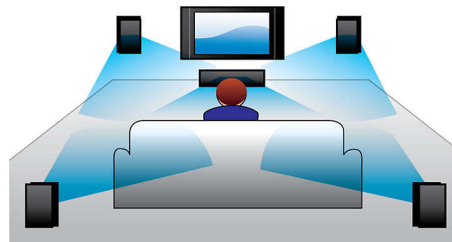

Dolby TrueHD et DTS-HD

Les technologies Dolby TrueHD et DTS-HD Master Audio Essential restituent le son de haute qualité des disques Blu-ray. Le son est en tout point identique à la maquette studio : vous entendez donc ce que les créateurs souhaitaient vous faire entendre. Les technologies Dolby TrueHD et DTS-HD Master Audio Essential améliorent ainsi votre expérience de la haute définition.