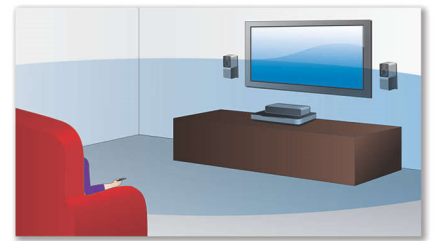

Enceintes design compactes

Enceintes design compactes pour mettre en valeur votre intérieur