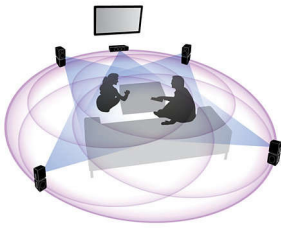

- Full HD Blu-ray 3D pour une expérience 3D totalement immersive
- Liaison réseau DLNA pour profiter des photos et vidéos sur le PC
- Philips Net TV en Wi-Fi : des services en ligne sur votre téléviseur

Un son hors du commun

- Dolby TrueHD et DTS-HD pour un son Surround haute fidélité
- Le son 360Sound se diffuse dans les moindres recoins de votre intérieur

PHILIPS

Points forts

360Sound

Très différent du Home Cinéma 5 enceintes classique, le 360Sound présente une conception exclusive avec trois haut-parleurs dans chaque enceinte satellite : un à l'avant et deux sur les côtés en façade, inclinés pour diffuser un son intense tout autour de vous. En plus du principe de dipôles, Philips utilise un algorithme exclusif pour accroître encore l'effet d'immersion sonore. Fabriqué avec des composants acoustiques de qualité tels que les tweeters à dôme, le système magnétique en néodyme et les amplificateurs numériques classe « D », le 360Sound diffuse un son exceptionnel dans toute la pièce, pour une expérience cinématographique ultra-réaliste dans le confort de votre maison.

compressé pour que votre expérience sonore soit incroyablement réaliste.

Philips Net TV en Wi-Fi

Bénéficiez d'un large choix de services en ligne avec Net TV. Accédez à tout moment à des films, photos, info-loisirs et autres contenus en ligne directement sur votre téléviseur. Reliez simplement votre Home Cinéma à votre réseau domestique par le biais de la connexion Ethernet pour naviguer dans les programmes et sélectionner celui de votre choix à l'aide de la télécommande. À partir du menu Philips, accédez aux meilleurs services Net TV adaptés à votre écran de télévision. De plus, avec le réseau PC certifié DLNA, vous pouvez visionner des vidéos ou accéder à des photos stockées sur votre ordinateur simplement à l'aide de votre télécommande.