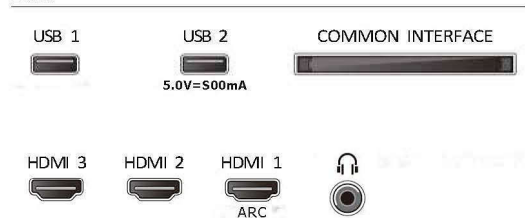

- Numéros d'enregistrement EPREL: 1892003
- Classe énergétique pour SDR: D
- Puissance nécessaire en fonctionnement pour SDR: 21 kWh/1 000 h
- Classe énergétique pour HDR: FR
- Puissance nécessaire en fonctionnement pour HDR: 32 kWh/1 000 h
- Consommation du téléviseur éteint: N/A
- Mode veille en réseau: 2,0 W
- Technologie de dalle utilisée: LED LCD

Alimentation

- Puissance électrique: 220-240 V CA, 50/60 Hz
- Consommation en veille: moins de 0,5 W
- Fonctions d'économie d'énergie: Minuterie de mise hors tension automatique, Image Muet (pour la radio), Mode Eco, Capteur de luminosité

Accessoires

- Accessoires fournis: Télécommande, 2 piles AAA, Support de table, Cordon d'alimentation, Guide de démarrage rapide, Brochure légale et de sécurité

Design

- Couleurs du téléviseur: Cadre noir mat
- Design du pied: Pieds avec arche noirs

Dimensions

- Largeur de l'appareil: 719 millimètre
- Hauteur de l'appareil: 432 millimètre
- Profondeur de l'appareil: 84 millimètre
- Poids du produit: 4.0 kg
- Largeur appareil (support inclus): 719 millimètre
- Hauteur appareil (support inclus): 471 millimètre
- Profondeur appareil (support inclus): 188 millimètre
- Poids du produit (support compris): 4.1 kg
- Largeur de la boîte: 808 millimètre
- Hauteur de la boîte: 510 millimètre
- Profondeur de la boîte: 136 millimètre
- Poids (emballage compris): 5,5 kg
- Dimensions du support mural: 200 x 200 mm

Connections

Side