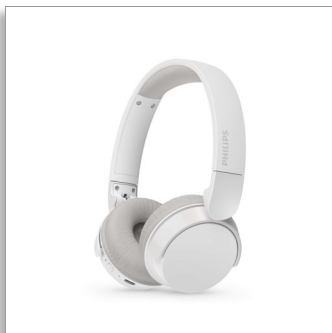

Philips
Bežične slušalice koje se
stavljaju na uši

Lagane slušalice za uši
Prirodan zvuk. Dinamičan bas
Do 25 sati reprodukcije
Jasni pozivi

TAH3209WT

Lagane, udobne, sklopive – i odlično izgledaju!

Ove bežične slušalice koje se stavljaju na uši savršen su partner za svaki dan. Iznimno su udobne i odlično izgledaju! Pružaju vam izvrstan zvuk, dinamičan bas čak i pri nižoj glasnoći i možete uključiti postavku malog kašnjenja za video sadržaj.

Bežične slušalice koje se stavljaju na uši. Udobnost sa stilom

- Toliko lagane i udobne da ih možete nositi satima
- Odličan zvuk čak i pri niskoj glasnoći uz dinamični bas
- Snažne neodimijske pogonske jedinice od 32 mm
- Do 25 sati reprodukcije. USB-C punjenje
- Elegantne matirane boje

Svakodnevna jednostavnost

- Pouzdana Bluetooth veza u više točaka
- Jasni pozivi. Čut će što govorite
- Predivno prijenosni kompaktni preklopivi dizajn
- Praktičan višefunkcijski gumb na desnoj školjci za uši
- Brzo punjenje od 15 minuta pruža 1 sat reprodukcije