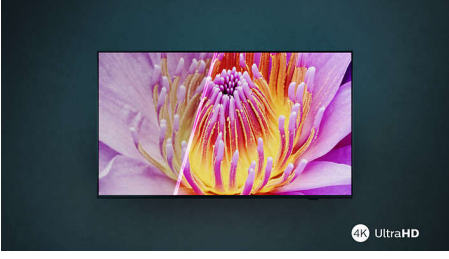

4K TV

108 cm (43 inç) TV Pixel Precise Ultra HD, Titan OS akıllı platform, Dolby Atmos ses kalitesi

43PUS7009/62

Özellikler

Net görüntü

Bu 4K UHD LED TV'de izlediğiniz her içeriği çok seveceksiniz. Philips Pixel Precise Ultra HD motoru, görüntü kalitesini optimize ederek net görüntüler, zengin renkler ve akıcı hareketler sunar. Her zaman, mümkün olan en iyi görüntüleme deneyimini yaşarsınız.