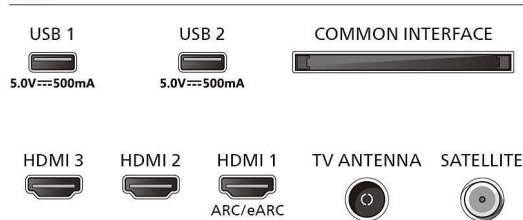

Bağlantı

- HDMI bağlantı sayısı: 3
- HDMI özellikleri: 4K, Ses Dönüş Kanalı
- EasyLink (HDMI-CEC): Uzaktan kumanda geçişi, Sistem ses kontrolü, Sistem bekleme, Tek dokunuşla oynatma
- USB sayısı: 2
- Kablosuz bağlantı: Wi-Fi 802.11n, 2x2, Tek bant
- HDCP 2.3: Evet, tüm HDMI'larda
- HDMI ARC: HDMI1'de bulunur
- HDMI 2.1 özellikleri: HDMI 1 üzerinden eARC, EARC / VRR / ALLM desteklenir
- EasyLink 2.0: Philips TV/SB için HDMI-CEC, TV arayüzü üzerinden harici ayar

Desteklenen HDMI video özellikleri

- Oyun: ALLM, HDMI VRR
- HDR: HLG, HDR10, HDR10+ Uyumlu

AB Enerji kartı

- SDR için enerji sınıfı
- SDR için açık mod güç talebi: 40 Kwh/1000 sa
- HDR için enerji sınıfı: G
- HDR için açık mod güç talebi: 74 Kwh/1000 sa
- Kapalı mod güç tüketimi: geçersiz
- Ağa bağlı bekleme modu: 2,0 W
- Kullanılan panel teknolojisi: LED LCD

Güç

- Şebeke elektriği: AC 220 - 240 V 50/60 Hz
- Bekleme modunda güç tüketimi: 0,5 W'tan daha az
- Güç Tasarrufu Özellikleri: Otomatik kapama zamanlayıcı, Görüntü dondurma (radyo için), Eco modu, Işık sensörü

Aksesuarlar

- Birlikte verilen aksesuarlar: Uzaktan Kumanda, 2 x AAA Pile, Masa üstü stant, Güç kablosu, Hızlı Kullanım Kılavuzu, Yasal bilgiler ve güvenlik broşürü

Tasarım

- TV'nin renkleri: Mat siyah çerçeve
- Stant tasarımı: Siyah kemerli standlar

Connections

Side