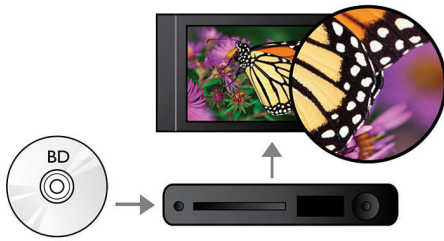

Philips
Lecteur Blu-ray / DVD

DivX Plus HD
USB 2.0 Media Link
Upscaling vidéo DVD

BDP2930

Regardez des films en HD pour une qualité d'image exceptionnelle

avec la compatibilité de lecture RealMedia Video

Avec le lecteur DVD Blu-ray Philips BDP2930, les films n'ont jamais été d'aussi bonne qualité. Le Blu-ray offre des images d'une netteté incroyable en Full HD 1080p, tandis que le suréchantillonnage DVD permet une qualité vidéo proche de la haute définition.

Entendez plus

- Dolby TrueHD pour un son haute fidélité

Voyez plus

- Upscaling vidéo DVD à 1080p via HDMI pour des images quasi-HD
- Lecture de disques Blu-ray pour des images nettes en Full HD 1080p
- 1080p à 24 images par seconde, comme au cinéma !
- Certifié DivX Plus HD pour la lecture de DivX haute définition
- Repositionnement des sous-titres pour un affichage intégral sur écran large

Profitez plus

- Profitez de tous vos films et de votre musique sur CD et DVD.
- EasyLink contrôle tous les périphériques HDMI CEC via une seule télécommande
- BD-Live (Profile 2.0) pour profiter des bonus Blu-ray en ligne
- Port USB 2.0 pour lire vidéos et musiques depuis une clé ou un disque dur USB

PHILIPS

Points forts

Lecture de disques Blu-ray

Les disques Blu-ray peuvent prendre en charge des données ainsi que des images haute définition de 1920 x 1080p. Les scènes sont plus réalistes, les mouvements plus fluides et les images extrêmement nettes. Le format Blu-ray permet également de restituer un son Surround non compressé pour que votre expérience sonore soit incroyablement réaliste. La capacité de stockage des disques Blu-ray permet l'intégration de nombreuses fonctions interactives. La navigation simplifiée lors de la lecture et d'autres fonctionnalités telles que des menus pop-up apportent une nouvelle dimension au Home Cinéma.