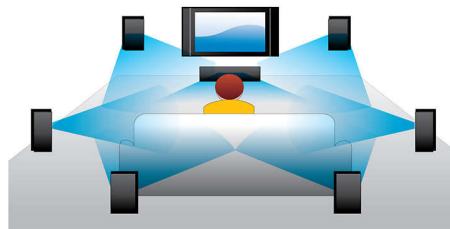

Upscaling vidéo DVD

La technologie HDMI 1080p avec suréchantillonnage reproduit des images parfaitement nettes. Les films DVD en définition standard peuvent désormais bénéficier d'une résolution haute définition pour des images détaillées, plus nettes et plus réalistes. Le balayage progressif (le « p » de « 1080p ») élimine la structure de ligne des téléviseurs pour des images précises. En outre, la technologie HDMI permet une connexion numérique directe qui prend en charge des

Dolby TrueHD

La technologie Dolby TrueHD restitue le son haute qualité des disques Blu-ray. Le son retransmis est en tout point identique à la maquette studio : vous entendez donc exactement ce que les créateurs souhaitaient vous faire entendre. La technologie Dolby TrueHD améliore ainsi votre expérience de la haute définition.

Repositionnement des sous-titres

Le repositionnement des sous-titres est une amélioration qui permet aux utilisateurs de régler manuellement la position des sous-titres d'un film sur l'écran de leur téléviseur ou de leur ordinateur. Ils peuvent ainsi déplacer les sous-titres vers le bas ou le haut de l'écran à l'aide de la télécommande. Sur les écrans larges, tels que les écrans cinéma 21/9 et les projecteurs, les sous-titres sont parfois tronqués. Pour pouvoir les afficher entièrement, l'utilisateur doit modifier le format d'affichage, ce qui n'est pas en adéquation avec l'utilisation d'un écran large. Grâce à la fonction de repositionnement des sous-titres, il peut en revanche profiter d'un format d'affichage optimal, tout en ayant des sous-titres correctement positionnés à l'écran.