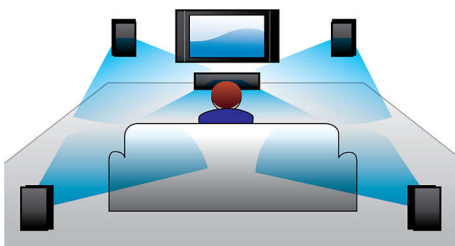

Conçu pour améliorer votre expérience cinéma à la maison

- Design moderne pour s'intégrer à votre intérieur

Profitez en toute simplicité de vos films et musiques

- Entrée audio pour écouter la musique de votre iPod/iPhone ou lecteur MP3
- Full HD Blu-ray 3D pour une expérience 3D totalement immersive
- Certifié DivX Plus HD pour la lecture de DivX haute définition
- EasyLink contrôle tous les périphériques HDMI CEC via une seule télécommande
- Transformez votre smartphone en télécommande pour les produits audio/vidéo Philips
- HDMI pour des films en haute définition et une excellente qualité d'image
- SimplyShare pour regarder sans fil toutes vos vidéos

PHILIPS

Points forts

Puissance de 1 000 W RMS

La puissance de 1 000 W RMS offre un son exceptionnel aux films & à la musique

Dolby TrueHD et DTS-HD

Les technologies Dolby TrueHD et DTS-HD Master Audio Essential restituent le son de haute qualité des disques Blu-ray. Le son est en tout point identique à la maquette studio : vous entendez donc ce que les créateurs souhaitaient vous faire entendre. Les technologies Dolby TrueHD et DTS-HD Master Audio Essential améliorent ainsi votre expérience de la haute définition.

Double Bass

Enceintes puissantes avec système Bass Reflex et double caisson de basses pour optimiser les basses fréquences et restituer des basses profondes. Vous serez en mesure d'entendre

les moindres murmures et les rugissements les plus rauques.

connectés à votre réseau Wi-Fi domestique, instantanément, n'importe où dans votre maison. Elle offre en outre des fonctions utiles telles que SimplyShare pour connecter et transférer sans fil toutes sortes de contenus, et Mon profil sonore pour personnaliser vos préférences d'écoute.