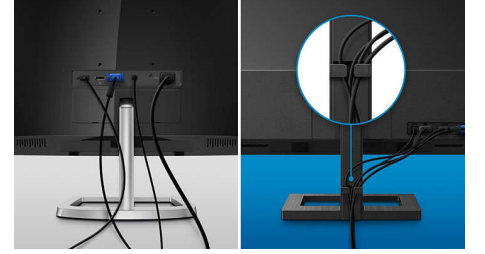

LowBlue Modu ve Flicker-free

LowBlue Modu ve Flicker-free teknolojisi, ekran başında uzun zaman geçirmekten

27E1N1100A/01

kaynaklanan göz yorgunluğunu azaltmak için geliştirilmiştir.

Kablo yönetimi

Kablo yönetimi, bir görüntüleme cihazının çalışması için gereken kabloları düzenleyerek düzenli bir çalışma ortamı sağlayan özel bir tasarımdır.