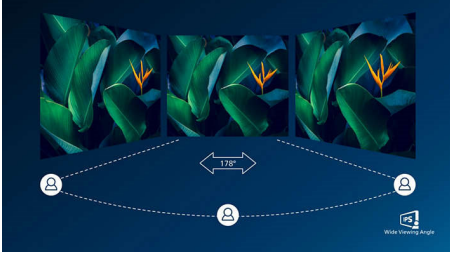

PHILIPS

Full HD LCD monitör
1000 serisi 68,6 cm (27 inç), 1920 x 1080 (Full HD)

Özellikler

100 Hz Hızlı yenileme

Bu Philips ekran, ekran görüntüsünü saniyede 100 kez yenilemesiyle standart bir ekrana göre çok daha hızlıdır. 100 Hz kare hızıyla oyuncular, düşman hareketlerini ultra pürüzsüz bir şekilde gösteren ve böylece hedef almayı kolaylaştıran ekranda kritik görüntüleri yakalayabilirler.

IPS teknolojisi

IPS ekranlarda 178/178 derece ekstra geniş izleme açıları sağlayan gelişmiş bir teknoloji kullanılır. Böylece ekranı hemen hemen her açıdan görebilirsiniz. Standart TN panellerin aksine, IPS ekranlar size canlı renklerle olağanüstü net görüntüler sunar. Sadece fotoğraflar, filmler ve web'de gezinme için değil, aynı zamanda her an renk hassasiyeti ve tutarlı parlaklık gerektiren profesyonel uygulamalar için de idealdir.