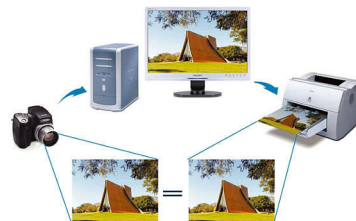

Siap dengan sRGB

sRGB adalah standar industri yang memastikan kecocokan terbaik antara warna yang ditampilkan di layar Anda dengan hasil yang Anda cetak.

Mode Siaga 0,5 Watt

Konsumsi daya 0,5 Watt dalam mode siaga adalah fungsi sistem pintar dan desain canggih yang membantu Anda melindungi lingkungan dengan mengurangi konsumsi energi sembari menghemat uang untuk tagihan listrik Anda.