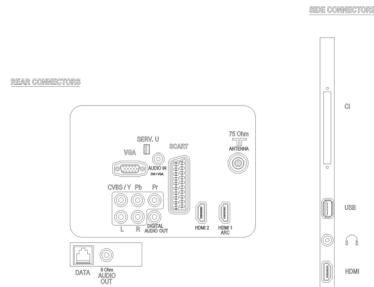

Specifikacije

Slika/Prikaz

- Omjer širine i visine: 16:9
- Veličina dijagonale zaslona (inč): 32 inča
- Dijagonala zaslona (u cm): 81 cm
- Boja kućišta: crna visokoga sjaja
- Zaslona: LED Full HD
- Rezolucija zaslona: 1920 x 1080 piksela
- Svjetlina: 400 cd/m²
- Napredne značajke slike: Digital Crystal Clear,

- 100Hz Perfect Motion Rate
- Dinamički kontrast zaslona: 100 000:1
- Kut gledanja: 178° (V)/178° (O)

Podržana rezolucija zaslona

- Računalni ulazi: do 1920x1080 @ 60 Hz
- Video ulazi: 24, 25, 30, 50, 60 Hz, do 1920x1080p

Tjuner / Prijem / Prijenos

- Antenski ulaz: 75 ohm koaksijalni (IEC75)
- TV sustav: PAL, SECAM
- Digitalni televizor: DVB-C MPEG4*, DVB-C MPEG2*, DVB-T MPEG2*, DVB-T MPEG4*
- Reprodukcijska videozapisa: PAL, SECAM, NTSC

Multimedijske aplikacije

- Priklj. za multimedijske aplikacije: USB