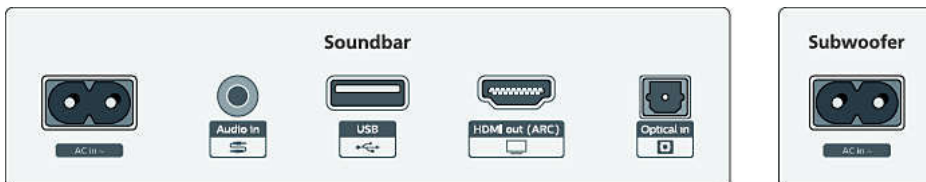

Vanjska kartonska kutija

- Duljina: 92 cm
- Broj pakiranja: 2
- Širina: 48.5 cm
- Bruto masa: 15.5 kg
- Visina: 24.5 cm
- Neto masa: 10.10 kg
- Tara: 5.40 kg

Praktičnost

- EasyLink (HDMI-CEC): Audio Return Channel, Automatsko mapiranje audio ulaza, Reprodukcija jednim dodirrom, Stanje pripravnosti sustava
- Daljinski upravljač
- Noćni n. rada

Kompatibilnost

- Upravljanje aplikacijom za pametni telefon / tablet

Snaga

- LED indikator napajanja
- Napajanje glavne jedinice: 100 – 240 V AC, 50/60 Hz
- Napajanje niskotonca: 100 – 240 V AC, 50/60 Hz
- Potrošnja energije dok je niskotonac u stanju pripravnosti: $< 0,5$ W
- Potrošnja energije glavne jedinice u stanju pripravnosti: $< 0,5$ W
- Automatsko stanje pripravnosti

Dimenzije pakiranja

- Visina: 22.5 cm
- Vrsta pakiranja: Kutija
- Vrsta smještanja na policu: Ležeći položaj
- Širina: 90 cm
- Dubina: 33.5 cm
- Broj proizvoda u kompletu: 1
- Bruto masa: 7.09 kg
- Neto masa: 5.05 kg
- Tara: 2.04 kg

Dodatna oprema

- Dodatna oprema u kompletu: Daljinski upravljač, 2 x AAA baterije, Kabel za napajanje, Nosač za montažu na zid, Kratke upute za korisnike, Jamstvena kartica

Dizajn

- Boja: Tamnosiva
- Mogućnost montaže na zid

Dimenzije

- Glavna jedinica (Š x V x D): 766 x 67,3 x 91 mm
- Masa glavne jedinice: 1,6 kg
- Niskotonac (Š x V x D): 195 x 315,5 x 195 mm
- Masa niskotonca: 3,03 kg

Videozapis

- 3D protok: Ne

Datum izdavanja
2024-05-02

Verzija: 3.3.1

EAN: 48 95229 13677 9

© 2024 Koninklijke Philips N.V.
Sva prava pridržana.

Specifikacije su podložne promjeni bez prethodne obavijesti. Trgovačke marke su u vlasništvu tvrtke Koninklijke Philips N.V. ili njihovih odgovarajućih vlasnika.

www.philips.com