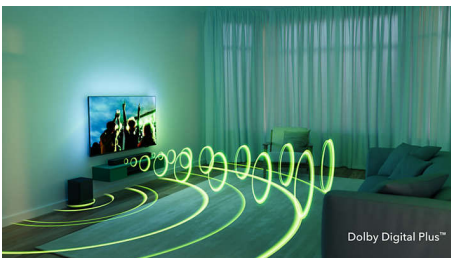

Dolby Digital Plus

Uživajte i iz prvog reda pratite sve drame. Ovaj soundbar kompatibilan s tehnologijom Dolby Digital Plus pruža vam doživljaj surround zvuka bez potrebe za dodatnim zvučnicima. Čut ćete i osjetiti razliku.