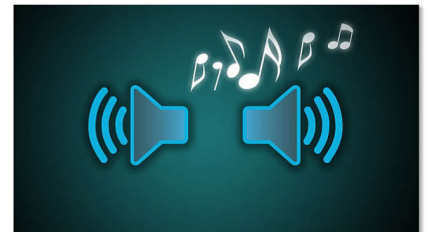

Enceintes stéréo intégrées

Les enceintes stéréo vous offrent une qualité sonore d'exception et une liberté totale d'écoute. Profitez de votre musique à tout moment et en tous lieux avec les enceintes stéréo intégrées. Pour écouter vos morceaux préférés, débranchez le casque, tout simplement.