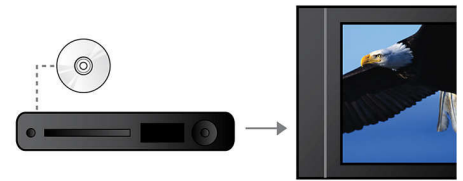

Compatibilité

Lisez tous les disques que vous souhaitez (qu'il s'agisse de CD, (S)VCD, DVD, DVD+R, DVD-R, DVD+RW ou DVD-RW). Goûtez à une flexibilité incomparable et au confort de pouvoir lire tous vos disques sur un même appareil.