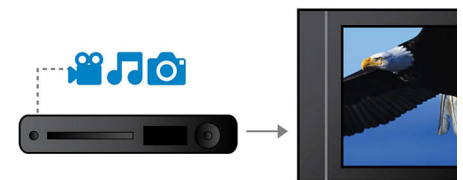

Compatibilité

Lisez tous les formats que vous souhaitez (DivX, MP3, WMA ou JPEG). Goûtez au confort d'une qualité de lecture incomparable et au luxe de pouvoir partager des fichiers multimédias sur votre téléviseur ou sur votre système Home Cinéma, sans bouger de votre salon.