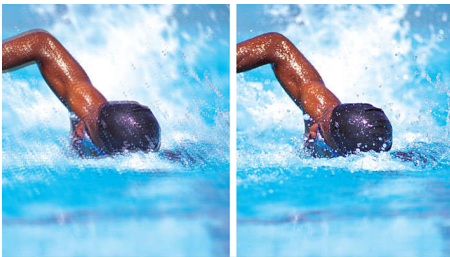

Balayage progressif

Le balayage progressif double la résolution verticale de l'image. Vous obtenez ainsi des images beaucoup plus nettes. Au lieu d'envoyer la trame des lignes impaires et celle des lignes paires l'une après l'autre, le système envoie les deux trames en même temps. Une image complète, à résolution maximale, est créée instantanément. À une telle vitesse, votre œil perçoit une image plus nette ne présentant pas de structure de ligne.