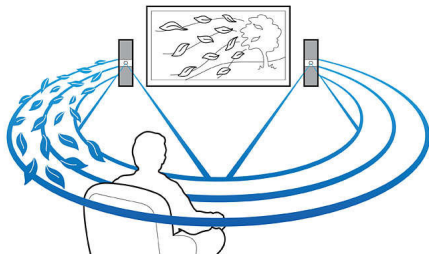

Crystal Clear Sound

Avec la technologie Crystal Clear Sound de Philips, vous pouvez désormais distinguer et apprécier chaque détail du son, dans le respect de l'œuvre de l'artiste ou du réalisateur ! Crystal Clear Sound reproduit fidèlement et avec précision la source sonore d'un film d'action, d'une chanson ou d'un concert en direct sans aucune distorsion. Les systèmes Home Cinéma Philips dotés de la technologie

Crystal Clear Sound traitent au minimum le son afin de préserver sa pureté et d'offrir à vos oreilles une justesse sans égale.