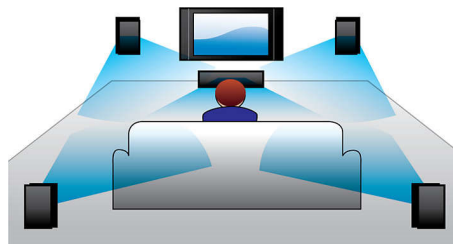

Dolby TrueHD et DTS-HD

Les technologies Dolby TrueHD et DTS-HD Master Audio Essential restituent le son de haute qualité des disques Blu-ray. Le son est en tout point identique à la maquette studio : vous entendez donc ce que les créateurs souhaitaient vous faire entendre. Les technologies Dolby TrueHD et DTS-HD Master Audio Essential améliorent ainsi votre expérience de la haute définition.