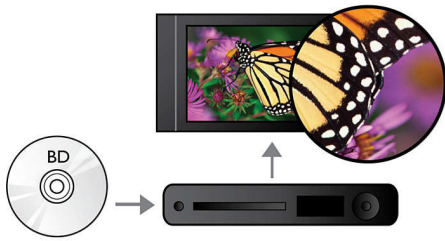

Philips
Lecteur de disques Blu-ray

BDP3000

Vivez l'expérience Blu-ray

Plongez dans le réalisme des vidéos haute définition avec un niveau de détail multiplié par cinq. Tirez le meilleur parti de vos DVD grâce au suréchantillonnage HDMI 1080p. Ne vous arrêtez pas aux films et profitez des fonctions bonus en ligne avec BD-Live

Entendez plus

- Dolby TrueHD pour un son Surround 7.1 haute fidélité

Voyez plus

- Upscaling vidéo DVD à 1080p via HDMI pour des images quasi-HD
- Lecture de disques Blu-ray pour des images nettes en Full HD 1080p
- 1080p à 24 images par seconde, comme au cinéma !
- DivX Ultra : lect. amélio. fichiers multimédias DivX

PHILIPS

Points forts

Lecture de disques Blu-ray

Les disques Blu-ray peuvent prendre en charge des données ainsi que des images haute définition de 1920 x 1080p. Les scènes sont plus réalistes, les mouvements plus fluides et les images extrêmement nettes. Le format Blu-ray permet également de restituer un son Surround non compressé pour que votre expérience sonore soit incroyablement réaliste. La capacité de stockage des disques Blu-ray permet l'intégration de nombreuses fonctions interactives. La navigation simplifiée lors de la lecture et d'autres fonctionnalités telles que des menus pop-up apportent une nouvelle dimension au Home Cinéma.

Dolby TrueHD

La technologie Dolby TrueHD et ses 7.1 canaux restituent le son haute qualité des disques Blu-ray. Le son retransmis est en tout point identique à la maquette studio : vous entendez donc exactement ce que les créateurs souhaitaient vous faire entendre. La technologie Dolby TrueHD améliore ainsi votre expérience de la haute définition.