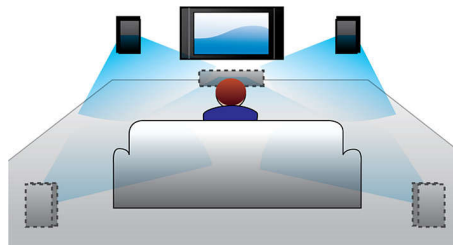

PHILIPS

Points forts

Full HD Blu-ray 3D

Grâce au téléviseur compatible Full HD 3D, laissez-vous séduire par la 3D tout en restant confortablement installé dans votre salon. Active 3D utilise la dernière génération d'écrans à commutation rapide pour une profondeur et un réalisme impressionnants avec une résolution Full HD 1080 x 1920. L'effet Full HD 3D est créé par les lunettes spéciales programmées pour synchroniser l'ouverture et la fermeture des verres droit et gauche avec les images à l'écran. Les films en 3D sur Blu-ray proposent de nombreux contenus haute qualité. En outre, le format Blu-ray permet de restituer un son Surround non compressé pour que votre expérience sonore soit incroyablement réaliste.

Dolby Virtual Speaker

Dolby Virtual Speaker résulte d'une technologie de virtualisation audio de pointe qui produit un son Surround riche et intense à partir d'un système à deux enceintes. Des algorithmes spatiaux très avancés répliquent fidèlement les caractéristiques acoustiques qui se produisent dans un environnement idéal de canal 5.1. La lecture de DVD est optimisée grâce à l'extension d'un environnement à 2 canaux. Associée au traitement Dolby Pro Logic II, toute source stéréo de haute qualité est transformée en un son Surround multicanal réaliste. Inutile d'acheter des enceintes, des câbles ou des supports d'enceintes supplémentaires pour bénéficier d'un son exceptionnel.