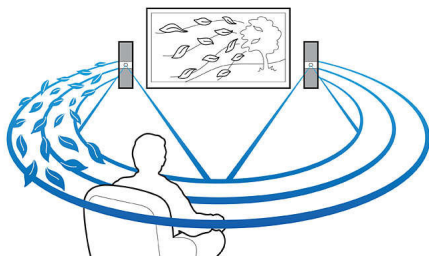

PHILIPS

Points forts

Full HD Blu-ray 3D

Grâce au téléviseur compatible Full HD 3D, laissez-vous séduire par la 3D tout en restant confortablement installé dans votre salon. Active 3D utilise la dernière génération d'écrans à commutation rapide pour une profondeur et un réalisme impressionnants avec une résolution Full HD 1080 x 1920. L'effet Full HD 3D est créé par les lunettes spéciales programmées pour synchroniser l'ouverture et la fermeture des verres droit et gauche avec les images à l'écran. Les films en 3D sur Blu-ray proposent de nombreux contenus haute qualité. En outre, le format Blu-ray permet de restituer un son Surround non compressé pour que votre expérience sonore soit incroyablement réaliste.

Crystal Clear Sound

Avec la technologie Crystal Clear Sound de Philips, vous pouvez désormais distinguer et apprécier chaque détail du son, dans le respect de l'œuvre de l'artiste ou du réalisateur ! Crystal Clear Sound reproduit fidèlement et avec précision la source sonore d'un film d'action, d'une chanson ou d'un concert en direct sans aucune distorsion. Les systèmes Home Cinéma Philips dotés de la technologie Crystal Clear Sound traitent au minimum le son afin de préserver sa pureté et d'offrir à vos oreilles une justesse sans égale.

Dolby Virtual Speaker

Dolby Virtual Speaker résulte d'une technologie de virtualisation audio de pointe qui produit un son Surround riche et intense à partir d'un système à deux enceintes. Des algorithmes spatiaux très avancés répliquent fidèlement les caractéristiques acoustiques qui se produisent dans un environnement idéal de canal 5.1. La lecture de DVD est optimisée grâce à l'extension d'un environnement à 2 canaux. Associée au traitement Dolby Pro Logic II, toute source stéréo de haute qualité est transformée en un son Surround multicanal réaliste. Inutile d'acheter des enceintes, des câbles ou des supports d'enceintes supplémentaires pour bénéficier d'un son exceptionnel.