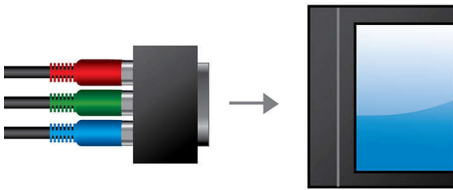

Points forts

Progressive Scan PAL et NTSC

Progressive Scan (balayage progressif) double la résolution verticale de l'image pour produire des images d'une netteté exceptionnelle. Cette technique n'envoie plus le champ des lignes impaires à la suite de celui des lignes paires, mais affiche les deux simultanément. Il en résulte une image haute résolution, de qualité optimale et exempte de scintillement.

Connectivité RVB sur péritel

Le RVB sur péritel est une connexion par câble aisée garantissant une sortie vidéo de haute qualité.

Traitement vidéo 108 MHz/12 bits

Le suréchantillonnage vidéo est une technologie qui augmente sensiblement la qualité de l'image en réduisant les déformations. Elle permet par exemple de suréchantillonner le signal vidéo normal de 13,5 MHz jusqu'à 8 fois sa fréquence.

Super Audio CD multicanal

Le SACD multicanal est un format musical de nouvelle génération offrant une reproduction musicale d'excellente qualité. Avec un son

Surround multicanal 5.1 ainsi qu'une entière compatibilité avec vos CD, il garantit des performances audio exceptionnelles pour un plaisir d'écoute inégalé.