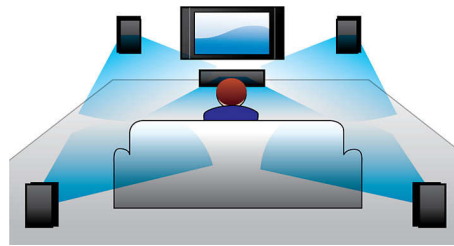

Philips
Home Cinéma lecteur/
enregistreur DVD

HTS5700R

Une expérience multimédia sans limites

Grâce à ce système Home Cinéma avec lecteur/enregistreur de DVD, enregistrez vos émissions télévisées favorites en qualité numérique et regardez des films dans tous les formats, notamment au format DivX avec un son Surround intégral.

PHILIPS

Points forts

ShowView

Grâce au système ShowView, il vous suffit d'entrer les codes ShowView (9 chiffres maximum) figurant à côté de chaque émission dans votre magazine TV pour programmer votre magnétoscope.

Enregistrement caméscope via i.LINK

Appelé aussi IEEE 1394 ou FireWire, i.LINK est la norme internationale de connexion des appareils vidéo numériques, utilisée aussi bien pour le matériel vidéo numérique domestique (caméscopes DV et D8) que les PC. Les signaux audio et vidéo sont transférés via un seul câble. Avec une entrée vidéo numérique i.LINK, vous pouvez copier vos propres vidéos en conservant leur qualité d'image numérique originale.

DTS, DolbyDigital, ProLogic II

Plus besoin de décodeur externe ! Le décodeur DTS et Dolby Digital intégré gère les 6 chaînes d'informations audio et développe un son Surround ainsi qu'une ambiance réelle et naturelle. Le décodeur Dolby Pro Logic II offre 5 canaux de traitement Surround à partir de n'importe quelle source stéréo.