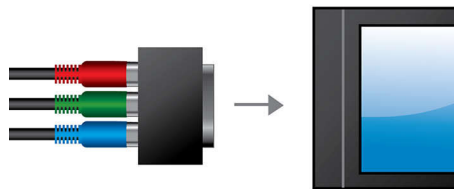

Connectivité RVB sur péritel

Le RVB sur péritel est une connexion par câble aisée garantissant une sortie vidéo de haute qualité.

Films multiformat avec DivX

La compatibilité multiformat permet de lire la plupart des formats de disque vidéo pour une expérience cinématographique sans limite.

La musique en multiformat

La compatibilité multiformat permet de lire la plupart des formats de disque audio pour un plaisir d'écoute sans limite.

Photos avec diaporama musical

Créez un diaporama musical pour rendre le partage de photos avec vos proches plus amusant ! Cet appareil signé Philips prend en charge la lecture de photos au format JPEG et de musique au format MP3. Veillez à ce que les fichiers nécessaires soient tous stockés sur le même support, sélectionnez vos morceaux MP3 favoris et lancez le diaporama.

USB Direct

Il vous suffit de brancher votre appareil sur le port USB du lecteur de DVD Philips pour y lire/afficher vos pistes et photos numériques. Découvrez le plaisir de partager vos meilleurs moments avec vos proches.