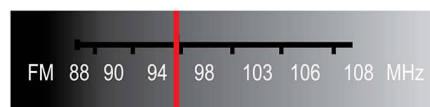

Tuner FM intégré

Tuner FM intégré