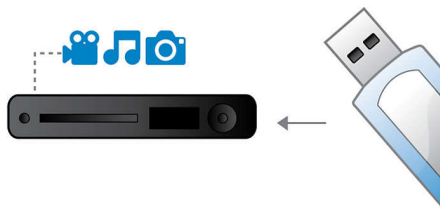

### Facile à installer

- Connecteurs Easy-fit™ de couleur pour une installation simple
- Connexion unique RVB sur pèritel pour des vidéos de qualité

### Connectez-vous à plusieurs sources

- Liaison multimédia USB pour une lecture des données multimédias des clés USB

**PHILIPS**

## Liaison multimédia USB

L'USB (Universal Serial Bus) est un protocole permettant de relier facilement des ordinateurs, des périphériques et des appareils électroniques grand public. Avec la liaison multimédia USB, vous n'avez qu'à brancher votre périphérique USB, sélectionner un fichier vidéo, photo ou audio et lancer la lecture.