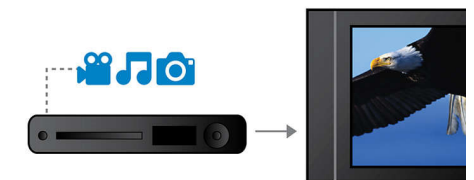

Compatibilité

Lisez tous les formats que vous souhaitez (DivX, MP3, WMA ou JPEG). Goûtez au confort d'une qualité de lecture incomparable et au luxe de pouvoir partager des fichiers multimédias sur votre téléviseur ou sur votre système Home Cinéma, sans bouger de votre salon.