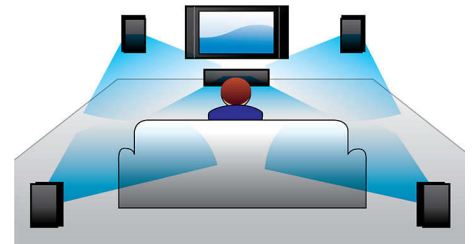

DVD et les systèmes Home Cinéma compatibles.

Lecteur de carte mémoire SD/MMC

Visualisez et partagez vos vidéos, vos photos et votre musique... facilement et rapidement. Très pratique, le lecteur est doté d'un lecteur de cartes mémoire MMC/SD. Il vous suffit d'insérer une carte mémoire dans le lecteur situé sur le côté du lecteur pour accéder aux fichiers multimédia qu'elle contient.

Format 16/9

Partagez vos films et photos numériques avec les amis et la famille. Le format 16:9 représente la norme universelle de la télévision haute définition. Un format 16:9 natif signifie un affichage exceptionnel des images vidéo sans bandes noires dans les parties inférieure et supérieure de l'image ni perte de qualité découlant de la conversion, c'est-à-dire l'ajustement d'une image vers un format d'écran différent.

Dolby Digital

Le Dolby Digital, la principale norme audio numérique multicanal, exploite la façon dont l'oreille humaine traite les sons et offre ainsi un son ambiophonique d'une qualité exceptionnelle, enrichi de repères spatiaux d'un grand réalisme.