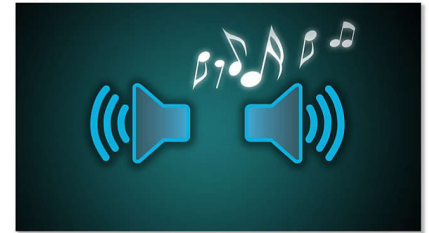

Format 16/9

Affichez et partagez vos films et photos numériques avec vos amis et votre famille. Le format 16/9 (écran large) est le plus répandu pour la télévision numérique (définition standard ou haute définition). Un format 16/9 natif garantit un affichage de vidéos sans barres au-dessus et en dessous de l'image, et permet d'éviter la perte de qualité entraînée par le redimensionnement de l'image pour l'adapter à un format d'écran différent.

Double écran LCD TFT

Le double écran vous permet d'afficher les mêmes vidéos ou les mêmes photos à partir de

lecteurs de DVD portables. Il vous suffit de brancher le double écran et de le monter sur les appuie-têtes de votre voiture pour pouvoir regarder vos photos JPEG et vos DVD préférés confortablement installé à l'arrière, avec votre famille et vos amis.

Enceintes stéréo intégrées

Les enceintes stéréo vous offrent une qualité sonore d'exception et une liberté totale d'écoute. Profitez de votre musique à tout moment et en tous lieux avec les enceintes stéréo intégrées. Pour écouter vos morceaux préférés, débranchez le casque, tout simplement.